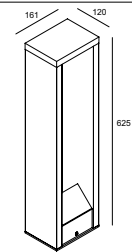

new

VILLA HP ◊
225 60 40 ◊
◊ = A / G
G9 / 230-240V / 50-60Hz
1 x QT14 25-40W

◊ CE IP65 850°C

OPTIONS