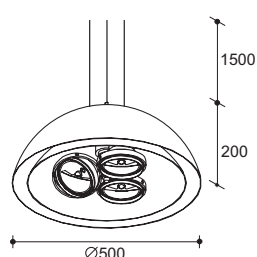

Z-HEMI 2 x QR111

Z-HEMI 3 x QR111

 2x 50W max QR111
12V G53

 3x 50W max QR111
12V G53

 1x 22W T16C
230V 2GX13

 1x 22W T16C
230V 2GX13

370 123

GREY