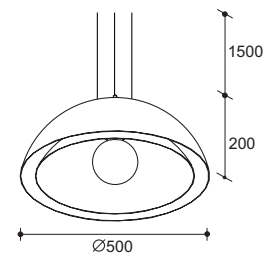

370 221

WHITE

370 222

BLACK

Z-HEMI E27

1x 150W max GLS
230V E27

1x 22W T16C
230V 2GX13

370 313