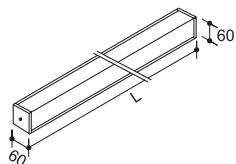

*Private house
Light Consultant: Peter Vermeulen*

Z-Guide

Z-GUIDE

Z-GUIDE 600	L. 600 mm		1 x 14W T16 230V G5	670 010 E	 1,38
Z-GUIDE 600	L. 600 mm		1 x 24W T16 230V G5	670 110 E	 1,38
Z-GUIDE 900	L. 900 mm		1 x 21W T16 230V G5	670 020 E	 2,12
Z-GUIDE 900	L. 900 mm		1 x 39W T16 230V G5	670 120 E	 2,12
Z-GUIDE 1200	L. 1200 mm		1 x 28W T16 230V G5	670 030 E	 2,98
Z-GUIDE 1200	L. 1200 mm		1 x 54W T16 230V G5	670 130 E	 2,98
Z-GUIDE 1500	L. 1500 mm		1 x 35W T16 230V G5	670 040 E	 3,70