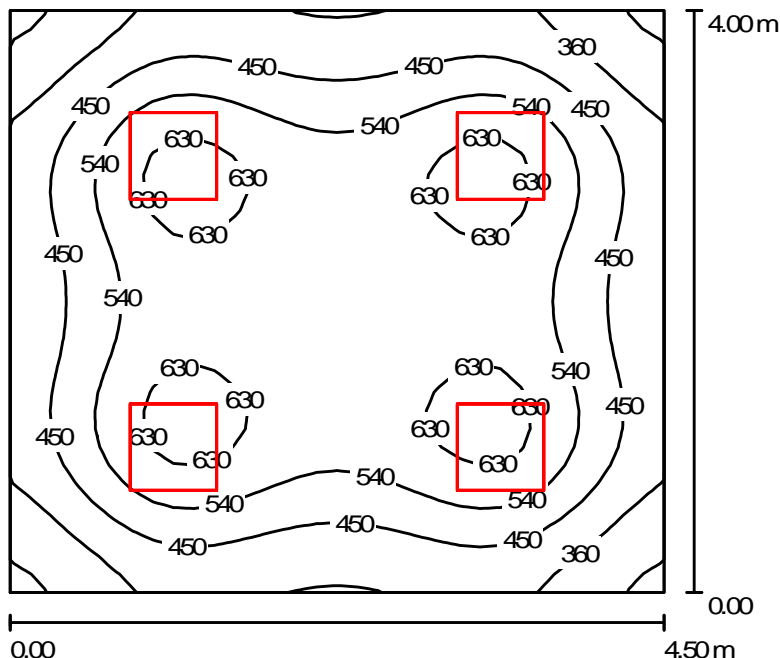

### Místnost 1 / Výstup ve formě jednoho listu

Výška místnosti: 2.800 m, Montážní výška: 2.800 m, Činitel údržby: 0.80

Hodnoty v Lux, Měřítko 1:52

Plocha	$\rho$ [%]	$E_m$ [lx]	$E_{min}$ [lx]	$E_{max}$ [lx]	$E_{min} / E_m$
Uživatelská úroveň	/	505	253	673	0.501
Podlaha	20	414	255	500	0.616
Strop	70	91	70	102	0.775
Stěny (4)	50	204	76	336	/

**Uživatelská úroveň:**

Výška: 0.850 m  
 Rastr: 32 x 32 Body  
 Okrajová zóna: 0.000 m

**UGR**

Levá stěna  
 Spodní stěna  
 (CIE, SHR = 0.25.)

Podél-

13  
 13

Příčně

18  
 18

k ose svítidla

**Kusovník svítidel**

Č.	ks	Označení (Opravný faktor)	$\Phi$ (Svítidlo) [lm]	$\Phi$ (Zdroje:) [lm]	P [W]
1	4	A-LIGHT s.r.o. LA4x14W (1.000)	3549	4800	60.0
Celkem:			14198	19200	240.0

Specifický příkon:  $13.33 \text{ W/m}^2 = 2.64 \text{ W/m}^2/100 \text{ lx}$  (Základní plocha:  $18.00 \text{ m}^2$ )