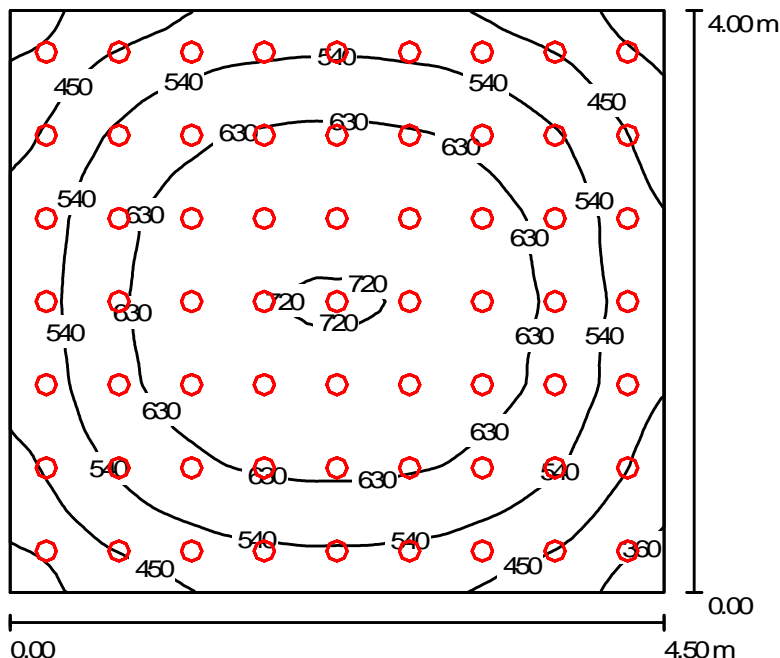

A-LIGHT s.r.o.
 Vranovska 94, 61400 Brno

Zpracovatel Ludvík Málek
 Telefon +420 777 742 100
 Fax
 e-mail info@a-light.cz

Místnost 3 / Výstup ve formě jednoho listu

Výška místnosti: 2.800 m, Montážní výška: 2.800 m, Činitel údržby: 0.80

Hodnoty v Lux, Měřítko 1:52

Plocha	ρ [%]	E_m [lx]	E_{min} [lx]	E_{max} [lx]	E_{min} / E_m
Uživatelská úroveň	/	566	310	726	0.548
Podlaha	20	472	301	590	0.638
Strop	70	111	91	124	0.817
Stěny (4)	50	239	93	400	/

Uživatelská úroveň:

Výška: 0.850 m
 Rastr: 64 x 64 Body
 Okrajová zóna: 0.000 m

Kusovník svítidel

Č.	ks	Označení (Opravný faktor)	Φ (Svítilo) [lm]	Φ (Zdroje:) [lm]	P [W]
1	63	A-LIGHT s.r.o. SMD LED 3,3W (1.000)	260	260	3.3
Celkem:			16402	16380	207.9

Specifický příkon: $11.55 \text{ W/m}^2 = 2.04 \text{ W/m}^2/100 \text{ lx}$ (Základní plocha: 18.00 m^2)