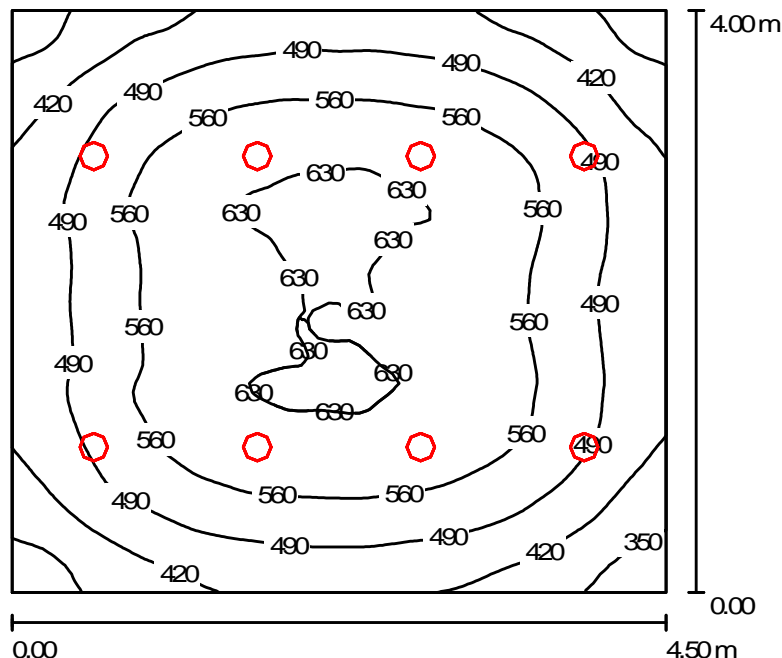

A-LIGHT s.r.o.

Vranovska 94, 61400 Brno

Zpracovatel Ludvík Málek
 Telefon +420 777 742 100
 Fax
 e-mail info@a-light.cz

Místnost 2 / Výstup ve formě jednoho listu

Výška místnosti: 2.800 m, Montážní výška: 2.800 m, Činitel údržby: 0.80

Hodnoty v Lux, Měřítko 1:52

Plocha	ρ [%]	E_m [lx]	E_{min} [lx]	E_{max} [lx]	E_{min} / E_m
Uživatelská úroveň	/	519	303	647	0.584
Podlaha	20	413	282	502	0.684
Strop	70	114	79	128	0.691
Stěny (4)	50	265	90	657	/

Uživatelská úroveň:

Výška: 0.850 m
 Rastr: 64 x 64 Body
 Okrajová zóna: 0.000 m

Kusovník svítidel

Č.	ks	Označení (Opravný faktor)	Φ (Svítilno) [lm]	Φ (Zdroje:) [lm]	P [W]
1	8	A-LIGHT s.r.o. LED panel 30W (1.000)	2018	2015	30.0
			Celkem: 16145	Celkem: 16120	240.0

Specifický příkon: $13.33 \text{ W/m}^2 = 2.57 \text{ W/m}^2/100 \text{ lx}$ (Základní plocha: 18.00 m^2)