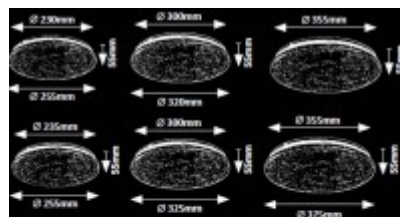

Popis:

Stropní svítidlo, těleso kov, povrch bílá, difuzor plast opál se třpyt. efektem dle typu, LED 12W/18W/24W, teplá 3000K/neutrální 4000K, 230V, IP20, tř.1, rozměry dle typu.

Další specifikace:

Použití: Osvětlení moderních interiérů.

Výhodné vlastnosti: Moderní, zajímavý design.

Popis: Základna kov.

Napájení: 230V/50Hz

Energeticky úsporný LED světelný zdroj.

Způsob připojení svítidla: Přívodní kabel se zapojuje do svorkovnice.

Krytí: IP20 - Výrobek je určen pro instalaci v suchém prostředí v interiérech

Třída zařízení: I, Pro ochranu neživých částí je použit ochranný vodič PE.

Rozměry: dle typu. Uváděné rozměry jsou pouze informativní a výrobce je může změnit.

Materiál tělesa: Kov

Povrchová úprava tělesa: Práškový lak.

Materiál difusoru: Plast

Vypínač součástí výrobku: NE.

Regulace - stmívání - součástí výrobku: NE.

Možnost přídavné regulace - stmívání: NE, svítidlo nelze stmívat běžnými žárovkovými, ani jinými stmívači.

Podmínka montážní polohy: Stropní

Zařízení šetří až 80% elektrické energie v porovnání s klasickou žárovkou v případě použití úsporných žárovek, nebo LED světelného zdroje.

Ke zboží NENÍ potřebné další příslušenství: Světelný zdroj JE součástí svítidla.

Záruka na svítidlo 24 měsíců.

Obvyklá dodací lhůta: 1 týden.

Obrázky produktu a ukázky realizace: