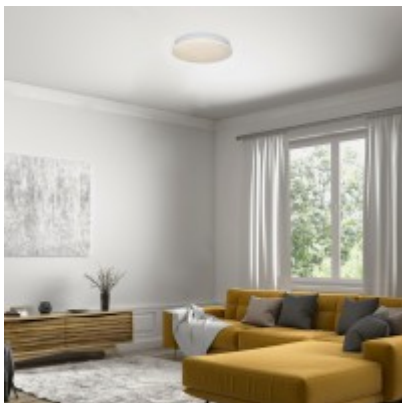

Kód	Název	Cena	Cena vč. DPH
28896	GALEOD R 24W - Stropní svítidlo, těleso kov, povrch bílá, difuzor plast opál, LED 24W, teplota 3000K, 1850lm, 230V, IP20, tř.1, rozměry d=375mm, h=55mm. Dodavatel: A-LIGHT s.r.o., Vranovská 1226/94, 614 00 Brno, Česká republika. Tel.: +420 545 213 267, www.svetlo-svitidla-osvetleni.cz	412,50 Kč	499,13 Kč

Veškeré údaje uvedené na této stránce jsou pouze informativní a výrobce může skutečné vlastnosti výrobku z různých důvodů bez předchozího upozornění změnit. Proto je nutno se po zakoupení řídit technickými údaji a podmínkami uvedených u vlastního výrobku. Pokud skutečné vlastnosti výrobku techniky či jinak neodpovídají údajům uvedeným na této stránce, nebo požadavkům spotřebitele, lze zboží bez udání důvodu ve lhůtě stanovené zákonem vrátit.

Na veškeré zboží je vydáno prohlášení o shodě v souladu s nařízením vlády 17/2003 Sb.

Svítidla a jejich příslušenství jsou elektrotechnické výrobky a podmínky jejich instalace se řídí příslušnými harmonizovanými normami ČSN-EN. Vyhodnocení možnosti aplikace a provedení instalace musí provádět osoba s elektrotechnickou kvalifikací a platnými oprávněními. Neneseme odpovědnost za škody způsobené neodbornou instalací.

<https://www.svetlo-svitidla-osvetleni.cz/rabalux-vendel-71103-stropni-svitidlo-teleso-kov-povrch-bila-difuzor-plast-opal-led-24w-tepla-3000k-1850lm-230v-ip20-tr1-rozmary-d375mm-h55mm-rab0>