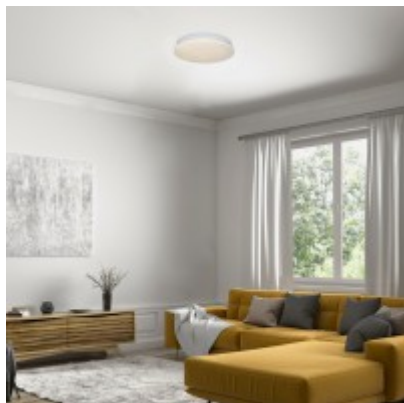

Kód	Název	Cena	Cena vč. DPH
28898	GALEOD R 12W - Stropní svítidlo, těleso kov, povrch bílá, difuzor plast opál, LED 12W, teplota 3000K, 1050lm, 230V, IP20, tř.1, rozměry d=255mm, h=55mm. Dodavatel: A-LIGHT s.r.o., Vranovská 1226/94, 614 00 Brno, Česká republika. Tel.: +420 545 213 267, www.svetlo-svitidla-osvetleni.cz	247,10 Kč	298,99 Kč

Veškeré údaje uvedené na této stránce jsou pouze informativní a výrobce může skutečné vlastnosti výrobku z různých důvodů bez předchozího upozornění změnit. Proto je nutno se po zakoupení řídit technickými údaji a podmínkami uvedených u vlastního výrobku. Pokud skutečné vlastnosti výrobku techniky či jinak neodpovídají údajům uvedeným na této stránce, nebo požadavkům spotřebitele, lze zboží bez udání důvodu ve lhůtě stanovené zákonem vrátit.

Na veškeré zboží je vydáno prohlášení o shodě v souladu s nařízením vlády 17/2003 Sb.

Svítidla a jejich příslušenství jsou elektrotechnické výrobky a podmínky jejich instalace se řídí příslušnými harmonizovanými normami ČSN-EN. Vyhodnocení možnosti aplikace a provedení instalace musí provádět osoba s elektrotechnickou kvalifikací a platnými oprávněními. Neneseme odpovědnost za škody způsobené neodbornou instalací.

<https://www.svetlo-svitidla-osvetleni.cz/rabalux-vendel-71101-stropni-svitidlo-teleso-kov-povrch-bila-difuzor-plast-opal-led-12w-tepla-3000k-1050lm-230v-ip20-tr1-rozmary-d255mm-h55mm-rab0>