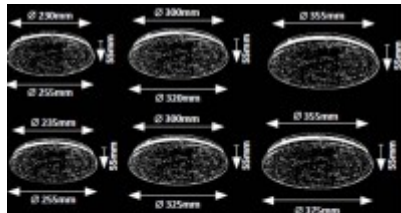

Popis:

Stropní svítidlo, těleso kov, povrch bílá, difuzor plast opál se třpyt. efektem dle typu, LED 12W/18W/24W, teplá 3000K/neutrální 4000K, 230V, IP20, tř.1, rozměry dle typu.

Další specifikace:

Použití: Osvětlení moderních interiérů.

Výhodné vlastnosti: Moderní, zajímavý design.

Popis: Základna kov.

Napájení: 230V/50Hz

Energeticky úsporný LED světelný zdroj.

Způsob připojení svítidla: Přívodní kabel se zapojuje do svorkovnice.

Krytí: IP20 - Výrobek je určen pro instalaci v suchém prostředí v interiérech

Třída zařízení: I, Pro ochranu neživých částí je použit ochranný vodič PE.

Rozměry: dle typu. Uváděné rozměry jsou pouze informativní a výrobce je může změnit.

Materiál tělesa: Kov

Povrchová úprava tělesa: Práškový lak.

Materiál difusoru: Plast

Vypínač součástí výrobku: NE.

Regulace - stmívání - součástí výrobku: NE.

Možnost přídavné regulace - stmívání: NE, svítidlo nelze stmívat běžnými žárovkovými, ani jinými stmívači.

Podmínka montážní polohy: Stropní

Zařízení šetří až 80% elektrické energie v porovnání s klasickou žárovkou v případě použití úsporných žárovek, nebo LED světelného zdroje.

Ke zboží NENÍ potřebné další příslušenství: Světelný zdroj JE součástí svítidla.

Záruka na svítidlo 24 měsíců.

Obvyklá dodací lhůta: 1 týden.

Obrázky produktu a ukázky realizace: