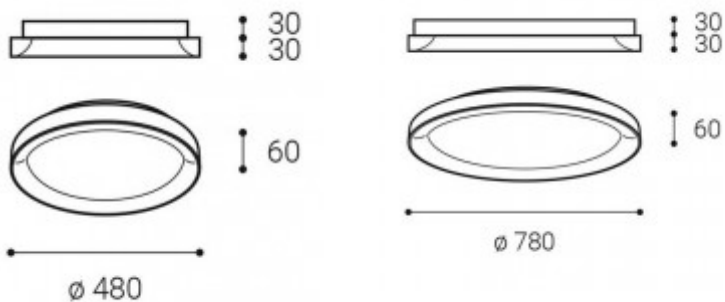

Kód	Název	Cena	Cena vč. DPH
8728248AYGD	LEGNICA C - Stropní svítidlo, těleso hliník, povrch bílá, difuzor plast opál, LED 60W, 4200lm, TW Tunnable white CCT tepla 3000K, neutrální 4000K, stmív. ZigBee, 230V, IP20, rozměry d=780mm, h=60mm. Dodavatel: A-LIGHT s.r.o., Vranovská 1226/94, 614 00 Brno, Česká republika. Tel.: +420 545 213 267, www.svetlo-svitidla-osvetleni.cz	12 876,00 Kč	15 579,96 Kč

Veškeré údaje uvedené na této stránce jsou pouze informativní a výrobce může skutečné vlastnosti výrobku z různých důvodů bez předchozího upozornění změnit. Proto je nutno se po zakoupení řídit technickými údaji a podmínkami uvedených u vlastního výrobku. Pokud skutečné vlastnosti výrobku techniky či jinak neodpovídají údajům uvedeným na této stránce, nebo požadavkům spotřebitele, lze zboží bez udání důvodu ve lhůtě stanovené zákonem vrátit.

Na veškeré zboží je vydáno prohlášení o shodě v souladu s nařízením vlády 17/2003 Sb.

Svítidla a jejich příslušenství jsou elektrotechnické výrobky a podmínky jejich instalace se řídí příslušnými harmonizovanými normami ČSN-EN. Vyhodnocení možnosti aplikace a provedení instalace musí provádět osoba s elektrotechnickou kvalifikací a platnými oprávněními. Neneseme odpovědnost za škody způsobené neodbornou instalací.

<https://www.svetlo-svitidla-osvetleni.cz/led2-bella-slim-78-w-1271751zbtw-stropni-svitidlo-teleso-hlinik-povrch-bila-difuzor-plast-opal-led-60w-4200lm-tw-tunable-white-cct-tepla-3000k-neutralni-4000k-stmiv-zigbee-230v-ip20-rozmary-d780mm-h60mm-led2>