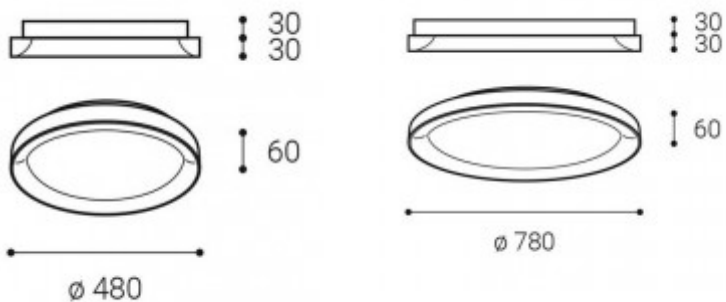

Kód	Název	Cena	Cena vč. DPH
8728341WGD	LEGNICA C - Stropní svítidlo, těleso hliník, povrch kávová, difuzor plast opál, LED 38W, 2660lm, TW Tunable white CCT teplá 3000K, neutrální 4000K, stmív. DALI, 230V, IP20, rozměry d=480mm, h=60mm. Dodavatel: A-LIGHT s.r.o., Vranovská 1226/94, 614 00 Brno, Česká republika. Tel.: +420 545 213 267, www.svetlo-svitidla-osvetleni.cz	5 794,00 Kč	7 010,74 Kč

Veškeré údaje uvedené na této stránce jsou pouze informativní a výrobce může skutečné vlastnosti výrobku z různých důvodů bez předchozího upozornění změnit. Proto je nutno se po zakoupení řídit technickými údaji a podmínkami uvedených u vlastního výrobku. Pokud skutečné vlastnosti výrobku techniky či jinak neodpovídají údajům uvedeným na této stránce, nebo požadavkům spotřebitele, lze zboží bez udání důvodu ve lhůtě stanovené zákonem vrátit.

Na veškeré zboží je vydáno prohlášení o shodě v souladu s nařízením vlády 17/2003 Sb.

Svítidla a jejich příslušenství jsou elektrotechnické výrobky a podmínky jejich instalace se řídí příslušnými harmonizovanými normami ČSN-EN. Vyhodnocení možnosti aplikace a provedení instalace musí provádět osoba s elektrotechnickou kvalifikací a platnými oprávněními. Neneseme odpovědnost za škody způsobené neodbornou instalací.

<https://www.svetlo-svitidla-osvetleni.cz/led2-bella-slim-48-cf-1271658dtw-stropni-svitidlo-teleso-hlinik-povrch-kavova-difuzor-plast-opal-led-38w-2660lm-tw-tunable-white-cct-tepla-3000k-neutralni-4000k-stmiv-dali-230v-ip20-rozmary-d480mm-h60mm-led2>