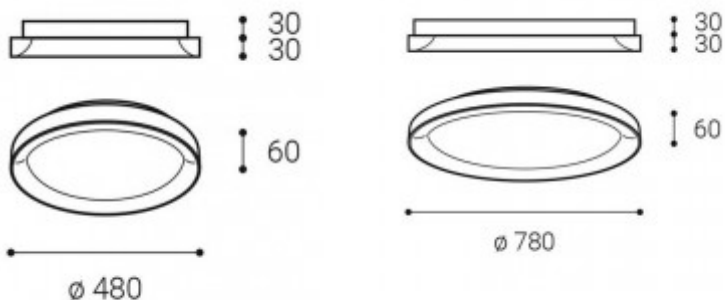

Kód	Název	Cena	Cena vč. DPH
8728348IU	LEGNICA C - Stropní svítidlo, těleso hliník, povrch bílá, difuzor plast opál, LED 38W, 2660lm, přepín teplota CCT teplá 3000K, neutrální 4000K, stmív. RF bezdrát, 230V, IP20, rozměry d=480mm, h=60mm Dodavatel: A-LIGHT s.r.o., Vranovská 1226/94, 614 00 Brno, Česká republika. Tel.: +420 545 213 267, www.svetlo-svitidla-osvetleni.cz	7 264,50 Kč	8 790,05 Kč

Veškeré údaje uvedené na této stránce jsou pouze informativní a výrobce může skutečné vlastnosti výrobku z různých důvodů bez předchozího upozornění změnit. Proto je nutno se po zakoupení řídit technickými údaji a podmínkami uvedených u vlastního výrobku. Pokud skutečné vlastnosti výrobku techniky či jinak neodpovídají údajům uvedeným na této stránce, nebo požadavkům spotřebitele, lze zboží bez udání důvodu ve lhůtě stanovené zákonem vrátit.

Na veškeré zboží je vydáno prohlášení o shodě v souladu s nařízením vlády 17/2003 Sb.

Svítidla a jejich příslušenství jsou elektrotechnické výrobky a podmínky jejich instalace se řídí příslušnými harmonizovanými normami ČSN-EN. Vyhodnocení možnosti aplikace a provedení instalace musí provádět osoba s elektrotechnickou kvalifikací a platnými oprávněními. Neneseme odpovědnost za škody způsobené neodbornou instalací.

<https://www.svetlo-svitidla-osvetleni.cz/led2-bella-slim-48-w-1271651rf-stropni-svitidlo-teleso-hlinik-povrch-bila-difuzor-plast-opal-led-38w-2660lm-prepin-teplota-cct-tepla-3000k-neutralni-4000k-stmiv-rf-bezdrat-230v-ip20-rozmary-d480mm-h60mm-led2>