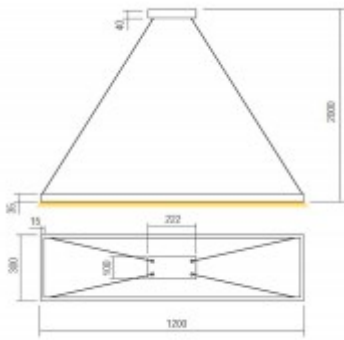

Kód	Název	Cena	Cena vč. DPH
98-7075	CLYPE RC HL 50W - Závěsné svítidlo, těleso kov, povrch bílá mat, LED 50W, neutrální 4000K, 3400lm, stmív. STEP, Ra80, 230V, IP20, tř.1, rozměry 300x1200mm, vč závěs lanka l=2000mm, lze zkrátit. Dodavatel: A-LIGHT s.r.o., Vranovská 1226/94, 614 00 Brno, Česká republika. Tel.: +420 545 213 267, www.svetlo-svitidla-osvetleni.cz	9 776,00 Kč	11 828,96 Kč

Veškeré údaje uvedené na této stránce jsou pouze informativní a výrobce může skutečné vlastnosti výrobku z různých důvodů bez předchozího upozornění změnit. Proto je nutno se po zakoupení řídit technickými údaji a podmínkami uvedených u vlastního výrobku. Pokud skutečné vlastnosti výrobku techniky či jinak neodpovídají údajům uvedeným na této stránce, nebo požadavkům spotřebitele, lze zboží bez udání důvodu ve lhůtě stanovené zákonem vrátit.

Na veškeré zboží je vydáno prohlášení o shodě v souladu s nařízením vlády 17/2003 Sb.

Svítidla a jejich příslušenství jsou elektrotechnické výrobky a podmínky jejich instalace se řídí příslušnými harmonizovanými normami ČSN-EN. Vyhodnocení možnosti aplikace a provedení instalace musí provádět osoba s elektrotechnickou kvalifikací a platnými oprávněními. Neneseme odpovědnost za škody způsobené neodbornou instalací.

<https://www.svetlo-svitidla-osvetleni.cz/redo-febe-01-2924-zavesne-svitidlo-teleso-kov-povrch-bila-mat-led-50w-neutralni-4000k-3400lm-stmiv-step-ra80-230v-ip20-tr1-rozmary-300x1200mm-vc-zaves-lanka-l2000mm-lze-zkratit-rdo>