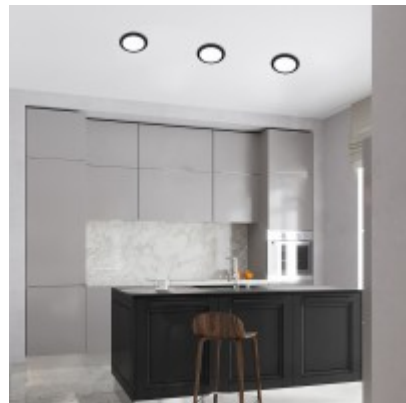

CARUM R 17W

Stropní svítidlo, těleso plast černá, difuzor plast opál, LED 17W, neutrální 4000K, 1500lm, 230V, IP20, tř.2, rozměry d=170mm.

Popis:

Stropní svítidlo, těleso plast černá, difuzor plast opál, LED 5W/450lm, 12W/1035lm, 17W/1500lm, 24W/2300lm, neutrální 4000K, 230V, IP20, tř.2, rozměry dle typu.

Další specifikace:

Použití: Osvětlení moderních interiérů.

Výhodné vlastnosti: Moderní, zajímavý design.

Napájení: 230V/50Hz

Energeticky úsporný LED světelný zdroj, svítivost LED cca 90lm/W,

Způsob připojení svítidla: Přívodní kabel se zapojí do svorkovnice.

Krytí: IP20 - Výrobek je určen pro instalaci v suchém prostředí v interiérech

Třída zařízení: II, Ochrana je zajištěna dvojitou izolací.

Rozměry: dle typu. Uváděné rozměry jsou pouze informativní a výrobce je může změnit.

Materiál stínítka: Plast

Vypínač součástí výrobku: NE.

Regulace - stmívání - součástí výrobku: NE.

Podmínka montážní polohy: Stropní

Zařízení šetří až 80% elektrické energie v porovnání s klasickou žárovkou v případě použití úsporných žárovek, nebo LED světelného zdroje.

Ke zboží NENÍ potřebné další příslušenství: Světelný zdroj JE součástí svítidla.

Záruka na svítidlo 24 měsíců.

Obvyklá dodací lhůta: 1 týden.

Obrázky produktu a ukázky realizace:

Kód	Název	Cena	Cena vč. DPH
7319	CARUM R 17W - Stropní svítidlo, těleso plast černá, difuzor plast opál, LED 17W, neutrální 4000K, 1500lm, 230V, IP20, tř.2, rozměry d=170mm.	247,10 Kč	298,99 Kč
Dodavatel: A-LIGHT s.r.o., Vranovská 1226/94, 614 00 Brno, Česká republika. Tel.: +420 545 213 267, www.svetlo-svitidla-osvetleni.cz			

Veškeré údaje uvedené na této stránce jsou pouze informativní a výrobce může skutečné vlastnosti výrobku z různých důvodů bez předchozího upozornění změnit. Proto je nutno se po zakoupení řídit technickými údaji a podmínkami uvedených u vlastního výrobku. Pokud skutečné vlastnosti výrobku techniky či jinak neodpovídají údajům uvedeným na této stránce, nebo požadavkům spotřebitele, lze zboží bez udání důvodu ve lhůtě stanovené zákonem vrátit.

Na veškeré zboží je vydáno prohlášení o shodě v souladu s nařízením vlády 17/2003 Sb.

Svítidla a jejich příslušenství jsou elektrotechnické výrobky a podmínky jejich instalace se řídí příslušnými harmonizovanými normami ČSN-EN. Vyhodnocení možnosti aplikace a provedení instalace musí provádět osoba s elektrotechnickou kvalifikací a platnými oprávněními.