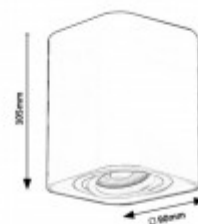

Popis:

Stropní bodové svítidlo, výklopné, nastav směr svícení, těleso kov, povrch bílá mat/černá mat, pro žárovku 1x42W, GU10, 230V, IP20, tř.1, rozměry 90x90x105mm.

Další specifikace:

Použití: Osvětlení moderních, zejména bytových interiérů, s požadavkem na bodové osvětlení.

Výhodné vlastnosti: moderní design, nízká cena

Popis: Základna kov.

Napájení: 230V/50Hz

Patice světelného zdroje: GU10 - nejčastěji bodové halogenové žárovky a LED světelné zdroje na 230V

Způsob připojení svítidla: Přívodní kabel se zapojí do svorkovnice.

Krytí: IP20 - Výrobek je určen pro instalaci v suchém prostředí v interiérech.

Třída zařízení: I, Pro ochranu neživých částí je použit ochranný vodič PE.

Rozměry: 90x90x105mm. Uváděné rozměry jsou pouze informativní a výrobce je může změnit.

Materiál tělesa: Kov.

Povrchová úprava tělesa: Práškový lak.

Vypínač součástí výrobku: NE.

Regulace - stmívání - součástí výrobku: NE.

Možnost přídatné regulace - stmívání: ANO - v závislosti na možnostech stmívání použitého světelného zdroje.

Podmínka montážní polohy: Stropní svítidlo.

Úspora: Zařízení osazené halogenovou žárovkou šetří až 15% elektrické energie v porovnání s klasickou žárovkou.

Ke zboží JE potřebné další příslušenství které NENÍ součástí balení výrobku: Světelný zdroj NENÍ součástí balení.

Záruka: 24 měsíců.

Obvyklá dodací lhůta: 1 týden.

Obrázky produktu a ukázky realizace: