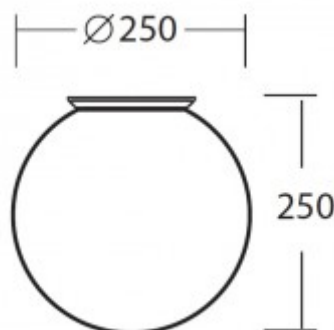

Další specifikace:

Použití: Osvětlení moderních interiérů s požadavkem na plošné osvětlení.

Výhodné vlastnosti: Dobrá cenová relace, moderní design.

Popis: Základna kov, difuzor sklo.

Napájení: 230V/50Hz

Patice světelného zdroje - dle jednotlivých typů provedení svítidla na této stránce níže.

Způsob připojení svítidla: Přívodní kabel se zapojí do svorkovnice.

Krytí: IP65 - Odolnost proti proudu vody s tlakem 100kN/m2, přicházející ze všech stran - Venkovní prostory vystavené dešti, mokré a prašné průmyslové prostory. V koupelnách nejméně zóna 1

Rozměry: d=250mm, h=250mm. Uváděné rozměry jsou pouze informativní a výrobce je může změnit.

Materiál tělesa: Kov.

Povrchová úprava tělesa: Dle jednotlivých variant na stránce níže

Materiál difusoru: Sklo

Vypínač součástí výrobku: NE.

Regulace - stmívání - součástí výrobku: NE.

Podmínka montážní polohy: Stropní montáž.

Úspora: Zařízení šetří až 80% elektrické energie v porovnání s klasickou žárovkou v případě použití úsporných žárovek, nebo LED světelného zdroje..

Ke zboží JE potřebné další příslušenství které NENÍ součástí balení výrobku: Světelný zdroj (není součástí balení), lze objednat samostatně, viz doporučené příslušenství.

Záruka: 24 měsíců.

Obvyklá dodací lhůta: 10 dnů.

Obrázky produktu a ukázky realizace:

Kód	Název	Cena	Cena vč. DPH
STY71022	STYX 2 - Stropní, přisazené svítidlo, základna plast, povrch šedostříbrná, difuzor sklo opál, LED 9W, 1070lm/950lm, teplá 3000K, Ra80, stmív DALI, 230V, IP65, tř.2, d=220mm, h=250mm, úchyt skla bajonet Dodavatel: A-LIGHT s.r.o., Vranovská 1226/94, 614 00 Brno, Česká republika. Tel.: +420 545 213 267, www.svetlo-svitidla-osvetleni.cz	2 986,50 Kč	3 613,67 Kč

Všeckeré údaje uvedené na této stránce jsou pouze informativní a výrobce může skutečné vlastnosti výrobku z různých důvodů bez předchozího upozornění změnit. Proto je nutno se po