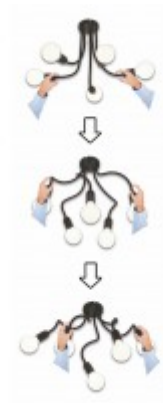

Kód	Název	Cena	Cena vč. DPH
Tzorov16X	ISLA III - Stropní nebo nástěnné svítidlo s objímkou, nastav směr svícení, husí krk, těleso kov, povrch černá, pro žárovku 3x40W, E27, 230V, rozměry d=900mm, h=450mm. Dodavatel: A-LIGHT s.r.o., Vranovská 1226/94, 614 00 Brno, Česká republika. Tel.: +420 545 213 267, www.svetlo-svitidla-osvetleni.cz	578,00 Kč	699,38 Kč

Veškeré údaje uvedené na této stránce jsou pouze informativní a výrobce může skutečné vlastnosti výrobku z různých důvodů bez předchozího upozornění změnit. Proto je nutno se po zakoupení řídit technickými údaji a podmínkami uvedených u vlastního výrobku. Pokud skutečné vlastnosti výrobku techniky či jinak neodpovídají údajům uvedeným na této stránce, nebo požadavkům spotřebitele, lze zboží bez udání důvodu ve lhůtě stanovené zákonem vrátit.

Na veškeré zboží je vydáno prohlášení o shodě v souladu s nařízením vlády 17/2003 Sb.

Svítidla a jejich příslušenství jsou elektrotechnické výrobky a podmínky jejich instalace se řídí příslušnými harmonizovanými normami ČSN-EN. Vyhodnocení možnosti aplikace a provedení instalace musí provádět osoba s elektrotechnickou kvalifikací a platnými oprávněními. Neneseme odpovědnost za škody způsobené neodbornou instalací.

<https://www.svetlo-svitidla-osvetleni.cz/toplight-galileo-galileo-3-c-stropni-nebo-nastenne-svitidlo-s-objimkou-nastav-smer-sviceni-husi-krk-teleso-kov-povrch-cerna-pro-zarovku-3x40w-e27-230v-rozmary-d900mm-h450mm-tp1>