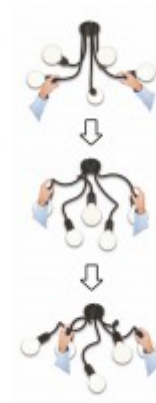

Kód	Název	Cena	Cena vč. DPH
Tzorov16Y	ISLA III - Stropní nebo nástěnné svítidlo s objímkou, nastav směr svícení, husí krk, těleso kov, povrch bílá, pro žárovku 3x40W, E27, 230V, rozměry d=900mm, h=450mm. Dodavatel: A-LIGHT s.r.o., Vranovská 1226/94, 614 00 Brno, Česká republika. Tel.: +420 545 213 267, www.svetlo-svitidla-osvetleni.cz	578,00 Kč	699,38 Kč

Veškeré údaje uvedené na této stránce jsou pouze informativní a výrobce může skutečné vlastnosti výrobku z různých důvodů bez předchozího upozornění změnit. Proto je nutno se po zakoupení řídit technickými údaji a podmínkami uvedených u vlastního výrobku. Pokud skutečné vlastnosti výrobku techniky či jinak neodpovídají údajům uvedeným na této stránce, nebo požadavkům spotřebitele, lze zboží bez udání důvodu ve lhůtě stanovené zákonem vrátit.

Na veškeré zboží je vydáno prohlášení o shodě v souladu s nařízením vlády 17/2003 Sb.

Svítidla a jejich příslušenství jsou elektrotechnické výrobky a podmínky jejich instalace se řídí příslušnými harmonizovanými normami ČSN-EN. Vyhodnocení možnosti aplikace a provedení instalace musí provádět osoba s elektrotechnickou kvalifikací a platnými oprávněními. Neneseme odpovědnost za škody způsobené neodbornou instalací.

<https://www.svetlo-svitidla-osvetleni.cz/toplight-galileo-galileo-3-b-stropni-nebo-nastenne-svitidlo-s-objimkou-nastav-smer-sviceni-husi-krk-teleso-kov-povrch-bila-pro-zarovku-3x40w-e27-230v-rozmary-d900mm-h450mm-tp11>