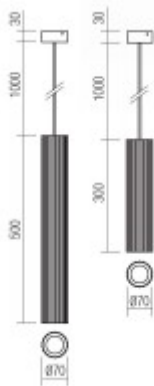

Kód	Název	Cena	Cena vč. DPH
98-7437	DIACHEA HL 1x7W, GU10 - Závěsné svítidlo, těleso kov, povrch bílá mat, pro žárovku 1x7W, GU10, 230V, IP20, tř.1, rozměry d=70mm, h=500mm, vč. závěs kabelu l=1000mm, lze zkrátit. Dodavatel: A-LIGHT s.r.o., Vranovská 1226/94, 614 00 Brno, Česká republika. Tel.: +420 545 213 267, www.svetlo-svitidla-osvetleni.cz	3 176,90 Kč	3 844,05 Kč

Doporučené příslušenství: