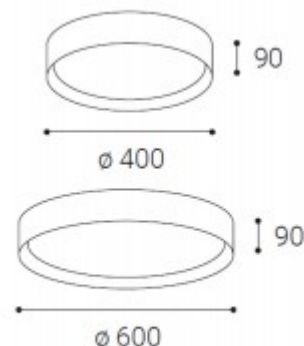

Popis:

Stropní přisazené svítidlo, těleso hliník, povrch bílá/černá, difuzor plast opál, LED 30W/2010lm, 60W/4000lm, CCT teplá 3000K, neutrální 4000K, stmív.dle typu, 230V, IP20

Další specifikace:

Použití: Osvětlení moderních, zejména bytových interiérů, s požadavkem na bodové osvětlení.

Výhodné vlastnosti: Dobrá cenová relace, moderní design.

Popis: Základna hliník.

Napájení: 230V/50Hz

Energeticky úsporný LED světelný zdroj, svítivost LED cca 70lm/W,

Způsob připojení svítidla: Přívodní kabel se zapojí do svorkovnice.

Krytí: IP20 - Výrobek je určen pro instalaci v suchém prostředí v interiérech.

Rozměry: dle typu. Uváděné rozměry jsou pouze informativní a výrobce je může změnit.

Materiál těleso: Hliník.

Povrchová úprava tělesa: Práškový lak.

Materiál difusoru: Plast

Vypínač součástí výrobku: NE.

Regulace - stmívání - součástí výrobku: ANO/NE dle provedení, DALI. Lze nastavit teplotu CCT v rozsahu teplá 3000K až neutrální 4000K.

Možnost přídavné regulace - stmívání: NE, svítidlo nelze stmívat běžnými žárovkovými, ani jinými stmívači.

Podmínka montážní polohy: Stropní, nebo nástěnná montáž.

Úspora: Zařízení šetří až 80% elektrické energie v porovnání s klasickou žárovkou.

Ke zboží NENÍ potřebné další příslušenství.

Záruka: 24 měsíců.

Obvyklá dodací lhůta: 2 týdny.

Obrázky produktu a ukázky realizace:

Kód	Název	Cena	Cena vč. DPH
8727848WG	LUBINES CR - Stropní přisazené svítidlo, těleso hliník, povrch bílá, difuzor plast opál, LED 60W, 4000lm, přepín teplota CCT teplá 3000K, neutrální 4000K, stmív. TRIAC, 230V, IP20, rozměry d=600mm, h=90mm. Dodavatel: A-LIGHT s.r.o., Vranovská 1226/94, 614 00 Brno, Česká republika. Tel.: +420 545 213 267, www.svetlo-svitidla-osvetleni.cz	8 178,00 Kč	9 895,38 Kč