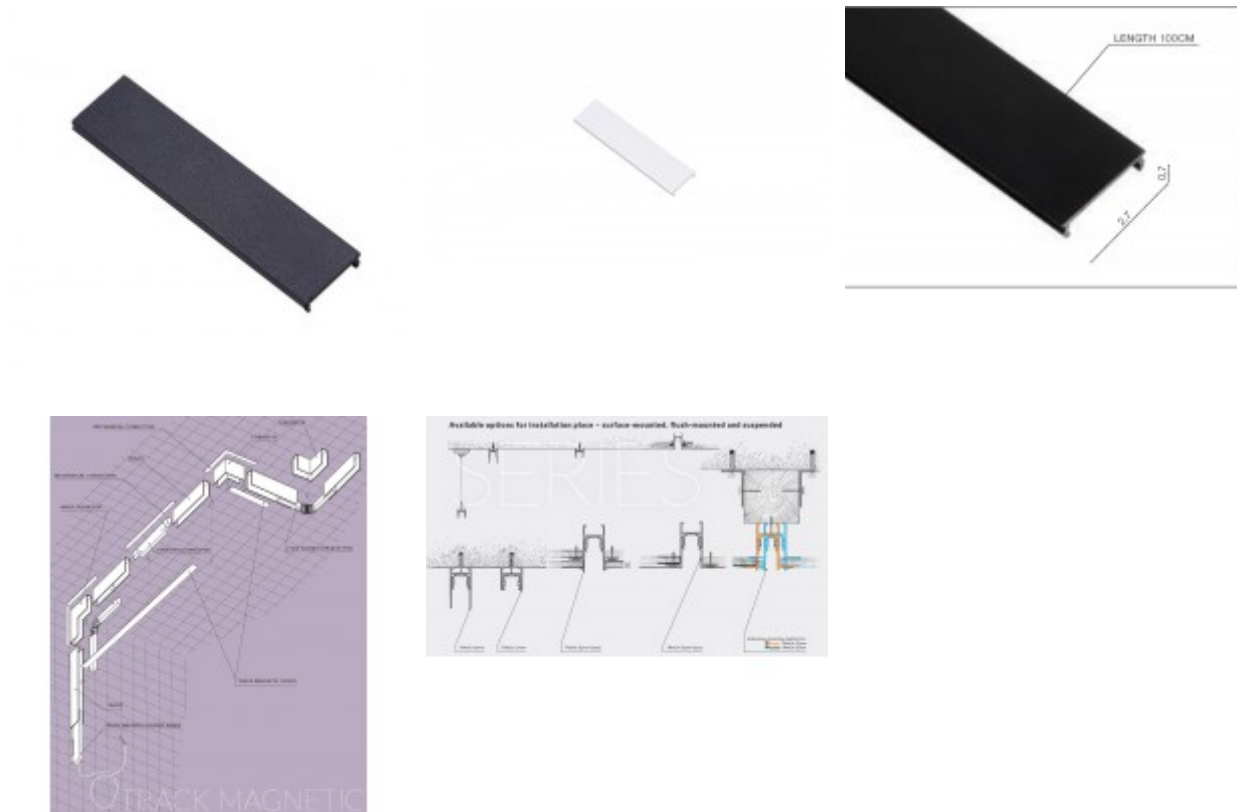

AVIDUS kryt

Kryt profilu pro kolejnice velikosti 52mm, těleso plast bílá, rozměry 27x7mm, l=1000mm.

Popis:

Kryt profilu pro kolejnice velikosti 52mm nebo 27mm, těleso plast černá/bílá, rozměry 27x7mm, l=1000mm.

Další specifikace:

Použití: Pro zakrytí štěrbin, do které se vkládají napájecí adaptéry svítidel

Výhodné vlastnosti: Magnetický lištový systém působí velmi subtilně a je vhodný především pro bytové aplikace, díky magnetickému uchycení svítidel, umožňuje snadné přemístění osvětlení

Materiál tělesa: Plast.

Povrchová úprava tělesa: černá nebo bílá

Záruka: 24 měsíců.

Obvyklá dodací lhůta: 2 týdny.

Obrázky produktu a ukázky realizace:

Kód	Název	Cena	Cena vč. DPH
ZA5346	AVIDUS kryt - Kryt profilu pro kolejnice velikosti 52mm, těleso plast bílá, rozměry 27x7mm, l=1000mm. Dodavatel: A-LIGHT s.r.o., Vranovská 1226/94, 614 00 Brno, Česká republika. Tel.: +420 545 213 267, www.svetlo-svitidla-osvetleni.cz	49,60 Kč	60,02 Kč

Doporučené příslušenství: