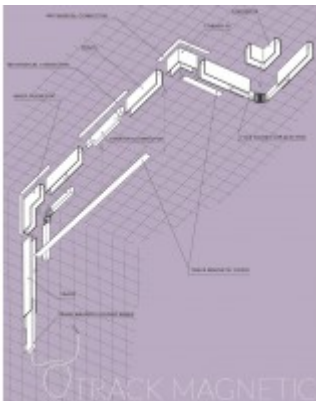

AVIDUS kryt

Kryt profilu pro kolejnice velikosti 52mm, těleso plast bílá, rozměry 27x7mm, l=1000mm.

Popis:

Kryt profilu pro kolejnice velikosti 52mm nebo 27mm, těleso plast černá/bílá, rozměry 27x7mm, l=1000mm.

Další specifikace:

Použití: Pro zakrytí štěrbin, do které se vkládají napájecí adaptéry svítidel

Výhodné vlastnosti: Magnetický lištový systém působí velmi subtilně a je vhodný především pro bytové aplikace, díky magnetickému uchycení svítidel, umožňuje snadné přemístění osvětlení

Materiál tělesa: Plast.

Povrchová úprava tělesa: černá nebo bílá

Záruka: 24 měsíců.

Obvyklá dodací lhůta: 2 týdny.

Obrázky produktu a ukázky realizace:

Kód	Název	Cena	Cena vč. DPH
ZA5346	AVIDUS kryt - Kryt profilu pro kolejnice velikosti 52mm, těleso plast bílá, rozměry 27x7mm, l=1000mm. Dodavatel: A-LIGHT s.r.o., Vranovská 1226/94, 614 00 Brno, Česká republika. Tel.: +420 545 213 267, www.svetlo-svitidla-osvetleni.cz	49,60 Kč	60,02 Kč