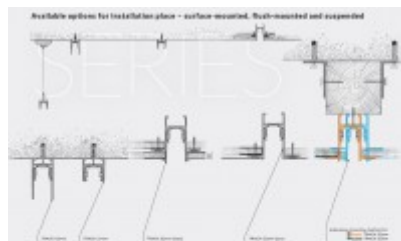

AVIDUS kryt

Kryt profilu pro kolejnice velikosti 52mm, těleso plast bílá, rozměry 27x7mm, l=1000mm.

Popis:

Kryt profilu pro kolejnice velikosti 52mm nebo 27mm, těleso plast černá/bílá, rozměry 27x7mm, l=1000mm.

Další specifikace:

Použití: Pro zakrytí štěrbin, do které se vkládají napájecí adaptéry svítidel

Výhodné vlastnosti: Magnetický lištový systém působí velmi subtilně a je vhodný především pro bytové aplikace, díky magnetickému uchycení svítidel, umožňuje snadné přemístění osvětlení

Materiál tělesa: Plast.

Povrchová úprava tělesa: černá nebo bílá

Záruka: 24 měsíců.

Obvyklá dodací lhůta: 2 týdny.

Obrázky produktu a ukázky realizace:

Kód	Název	Cena	Cena vč. DPH
ZA5346	AVIDUS kryt - Kryt profilu pro kolejnice velikosti 52mm, těleso plast bílá, rozměry 27x7mm, l=1000mm. Dodavatel: A-LIGHT s.r.o., Vranovská 1226/94, 614 00 Brno, Česká republika. Tel.: +420 545 213 267, www.svetlo-svitidla-osvetleni.cz	49,60 Kč	60,02 Kč