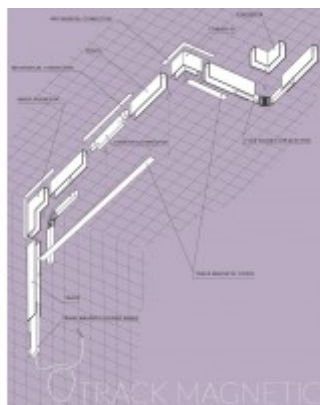

Kód	Název	Cena	Cena vč. DPH
ZA5388	AUCA TR 36W - Svítidlo do magnetického systému, těleso kov, povrch černá, dif plast opál, LED 36W, 1800lm, teplá 3000K, vyzář. úhel 120°, 48V, IP20, rozměry 900x25x22mm. Dodavatel: A-LIGHT s.r.o., Vranovská 1226/94, 614 00 Brno, Česká republika. Tel.: +420 545 213 267, www.svetlo-svitidla-osvetleni.cz	2 157,00 Kč	2 609,97 Kč

Doporučené příslušenství: