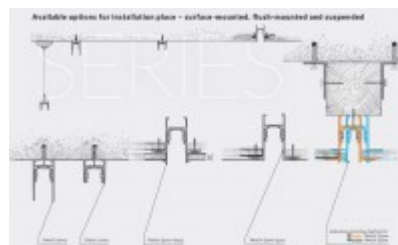

Kód	Název	Cena	Cena vč. DPH
ZA5388	AUCA TR 36W - Svítidlo do magnetického systému, těleso kov, povrch černá, dif plast opál, LED 36W, 1800lm, teplá 3000K, vyzář. úhel 120°, 48V, IP20, rozměry 900x25x22mm. Dodavatel: A-LIGHT s.r.o., Vranovská 1226/94, 614 00 Brno, Česká republika. Tel.: +420 545 213 267, www.svetlo-svitidla-osvetleni.cz	2 157,00 Kč	2 609,97 Kč

Doporučené příslušenství: