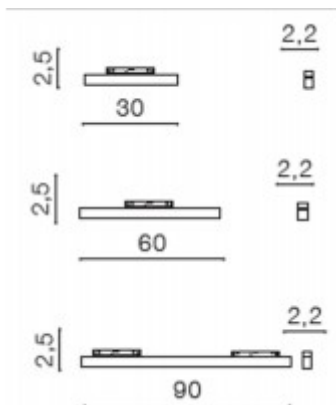

Kód	Název	Cena	Cena vč. DPH
ZA5388	AUCA TR 36W - Svítidlo do magnetického systému, těleso kov, povrch černá, dif plast opál, LED 36W, 1800lm, teplá 3000K, vyzář. úhel 120°, 48V, IP20, rozměry 900x25x22mm. Dodavatel: A-LIGHT s.r.o., Vranovská 1226/94, 614 00 Brno, Česká republika. Tel.: +420 545 213 267, www.svetlo-svitidla-osvetleni.cz	2 157,00 Kč	2 609,97 Kč

Doporučené příslušenství: