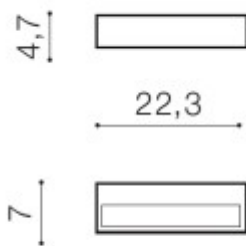

Kód	Název	Cena	Cena vč. DPH
ZA5646	AGOT 16W, IP54 - Nástěnné venkovní svítidlo, materiál kov, povrch černá, dif. plast opál, LED 16W, 1300lm, teplá 3000K, IP54, rozměry 223x47x70mm, svítí nahoru/dolů. Dodavatel: A-LIGHT s.r.o., Vranovská 1226/94, 614 00 Brno, Česká republika. Tel.: +420 545 213 267, www.svetlo-svitidla-osvetleni.cz	2 132,20 Kč	2 579,96 Kč

Veškeré údaje uvedené na této stránce jsou pouze informativní a výrobce může skutečné vlastnosti výrobku z různých důvodů bez předchozího upozornění změnit. Proto je nutno se po zakoupení řídit technickými údaji a podmínkami uvedených u vlastního výrobku. Pokud skutečné vlastnosti výrobku techniky či jinak neodpovídají údajům uvedeným na této stránce, nebo požadavkům spotřebitele, lze zboží bez udání důvodu ve lhůtě stanovené zákonem vrátit.

Na veškeré zboží je vydáno prohlášení o shodě v souladu s nařízením vlády 17/2003 Sb.

Svítidla a jejich příslušenství jsou elektrotechnické výrobky a podmínky jejich instalace se řídí příslušnými harmonizovanými normami ČSN-EN. Vyhodnocení možnosti aplikace a provedení instalace musí provádět osoba s elektrotechnickou kvalifikací a platnými oprávněními. Neneseme odpovědnost za škody způsobené neodbornou instalací.

<https://www.svetlo-svitidla-osvetleni.cz/azzardo-cosel-az4353-nastenne-venkovni-svitidlo-material-kov-povrch-cerna-dif-plast-opal-led-16w-1300lm-tepla-3000k-ip54-rozmary-223x47x70m-m-sviti-nahorudolu-azz>