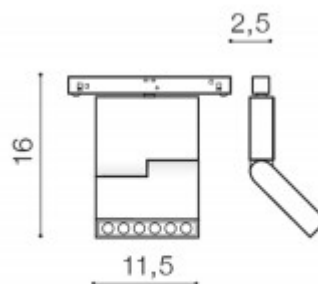

Další specifikace:

Použití: Osvětlení moderních interiérů.

Výhodné vlastnosti: Modulární systém osvětlení, rozmístění svítidel lze jednoduše měnit

Napájení: 48V.

Energeticky úsporný LED světelný zdroj.

Způsob připojení svítidla: Svítidlo je vybaveno adaptérem, který se nasadí do napájecí lišty.

Krytí: IP20 - Výrobek je určen pro instalaci v suchém prostředí v interiérech.

Třída zařízen: I, Pro ochranu neživých částí je použit ochranný vodič PE.

Rozměry: 115x160x25mm. Uváděné rozměry jsou pouze informativní a výrobce je může změnit.

Materiál tělesa: Kov.

Povrchová úprava tělesa: Práškový lak.

Vypínač součástí výrobku: NE.

Regulace - stmívání - součástí výrobku: NE.

Možnost přídavné regulace - stmívání: NE, toto LED svítidlo nelze stmívat běžnými žárovkovými, ani jinými stmívači.

Podmínka montážní polohy: Stropní montáž. Pomocí příslušenství (není součástí dodávky), lze svítidlo instalovat jako přisazené, závěsné, nebo vestavné bezrámečkové.

Úspora: Zařízení šetří až 80% elektrické energie v porovnání s klasickou žárovkou.

Ke zboží NENÍ potřebné další příslušenství: Světelný zdroj JE součástí svítidla.

Záruka: 24 měsíců.

Obvyklá dodací lhůta: 2 týdny.

Obrázky produktu a ukázky realizace: