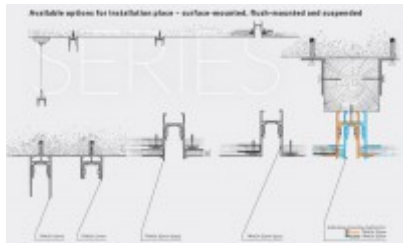

Kód	Název	Cena	Cena vč. DPH
ZA5375	AUFU TF I 12W - Svítidlo do magnetického systému, nastav. sklon svícení, těleso kov, povrch bílá, LED 12W, 1300lm, neutrální 4000K, vyzář. úhel 60°, 48V, IP20, rozměry 115x160x25mm. Dodavatel: A-LIGHT s.r.o., Vranovská 1226/94, 614 00 Brno, Česká republika. Tel.: +420 545 213 267, www.svetlo-svitidla-osvetleni.cz	2 454,50 Kč	2 969,95 Kč

Doporučené příslušenství: