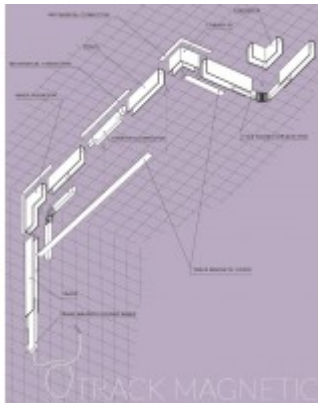

Kód	Název	Cena	Cena vč. DPH
ZA5375	AUFU TF I 12W - Svítidlo do magnetického systému, nastav. sklon svícení, těleso kov, povrch bílá, LED 12W, 1300lm, neutrální 4000K, vyzář. úhel 60°, 48V, IP20, rozměry 115x160x25mm. Dodavatel: A-LIGHT s.r.o., Vranovská 1226/94, 614 00 Brno, Česká republika. Tel.: +420 545 213 267, www.svetlo-svitidla-osvetleni.cz	2 454,50 Kč	2 969,95 Kč

Doporučené příslušenství: