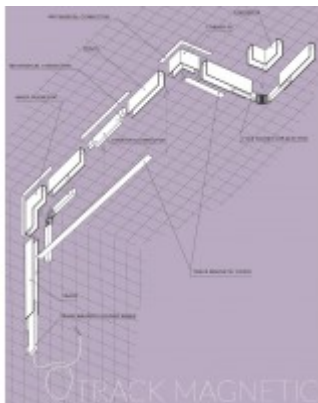

Kód	Název	Cena	Cena vč. DPH
ZA5378	AUFU TF I 12W - Svítidlo do magnetického systému, nastav. sklon svícení, těleso kov, povrch černá, LED 12W, 1300lm, teplá 3000K, vyzář. úhel 60°, 48V, IP20, rozměry 115x160x25mm. Dodavatel: A-LIGHT s.r.o., Vranovská 1226/94, 614 00 Brno, Česká republika. Tel.: +420 545 213 267, www.svetlo-svitidla-osvetleni.cz	2 454,50 Kč	2 969,95 Kč

Doporučené příslušenství: