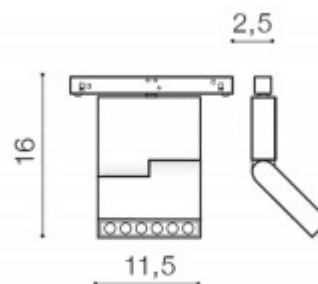

Další specifikace:

Použití: Osvětlení moderních interiérů.

Výhodné vlastnosti: Modulární systém osvětlení, rozmístění svítidel lze jednoduše měnit

Napájení: 48V.

Energeticky úsporný LED světelný zdroj.

Způsob připojení svítidla: Svítidlo je vybaveno adaptérem, který se nasadí do napájecí lišty.

Krytí: IP20 - Výrobek je určen pro instalaci v suchém prostředí v interiérech.

Třída zařízení: I, Pro ochranu neživých částí je použit ochranný vodič PE.

Rozměry: 115x160x25mm. Uváděné rozměry jsou pouze informativní a výrobce je může změnit.

Materiál tělesa: Kov.

Povrchová úprava tělesa: Práškový lak.

Vypínač součástí výrobku: NE.

Regulace - stmívání - součástí výrobku: NE.

Možnost přídavné regulace - stmívání: NE, toto LED svítidlo nelze stmívat běžnými žárovkovými, ani jinými stmívači.

Podmínka montážní polohy: Stropní montáž. Pomocí příslušenství (není součástí dodávky), lze svítidlo instalovat jako přisazené, závěsné, nebo vestavné bezrámečkové.

Úspora: Zařízení šetří až 80% elektrické energie v porovnání s klasickou žárovkou.

Ke zboží NENÍ potřebné další příslušenství: Světelný zdroj JE součástí svítidla.

Záruka: 24 měsíců.

Obvyklá dodací lhůta: 2 týdny.

Obrázky produktu a ukázky realizace: