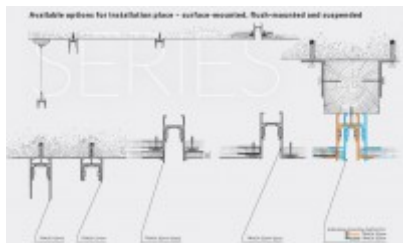

Kód	Název	Cena	Cena vč. DPH
ZA5378	AUFU TF I 12W - Svítidlo do magnetického systému, nastav. sklon svícení, těleso kov, povrch černá, LED 12W, 1300lm, teplá 3000K, vyzář. úhel 60°, 48V, IP20, rozměry 115x160x25mm. Dodavatel: A-LIGHT s.r.o., Vranovská 1226/94, 614 00 Brno, Česká republika. Tel.: +420 545 213 267, www.svetlo-svitidla-osvetleni.cz	2 454,50 Kč	2 969,95 Kč

Doporučené příslušenství: