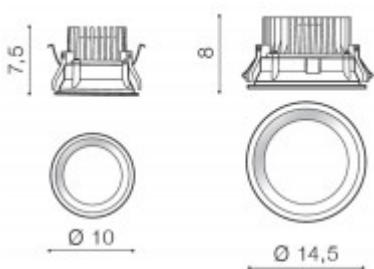

Kód	Název	Cena	Cena vč. DPH
ZA5781	HAERO R 10W - Stropní podhledové svítidlo, kruhové, těleso kov, povrch bílá, difuzor plast opál, LED 10W, 700lm, teplota 3000K, 230V, IP20, rozměry d=100mm, h=75mm. Dodavatel: A-LIGHT s.r.o., Vranovská 1226/94, 614 00 Brno, Česká republika. Tel.: +420 545 213 267, www.svetlo-svitidla-osvetleni.cz	1 247,90 Kč	1 509,96 Kč

Veškeré údaje uvedené na této stránce jsou pouze informativní a výrobce může skutečné vlastnosti výrobku z různých důvodů bez předchozího upozornění změnit. Proto je nutno se po zakoupení řídit technickými údaji a podmínkami uvedených u vlastního výrobku. Pokud skutečné vlastnosti výrobku techniky či jinak neodpovídají údajům uvedeným na této stránce, nebo požadavkům spotřebitele, lze zboží bez udání důvodu ve lhůtě stanovené zákonem vrátit.

Na veškeré zboží je vydáno prohlášení o shodě v souladu s nařízením vlády 17/2003 Sb.

Svítidla a jejich příslušenství jsou elektrotechnické výrobky a podmínky jejich instalace se řídí příslušnými harmonizovanými normami ČSN-EN. Vyhodnocení možnosti aplikace a provedení instalace musí provádět osoba s elektrotechnickou kvalifikací a platnými oprávněními. Neneseme odpovědnost za škody způsobené neodbornou instalací.

<https://www.svetlo-svitidla-osvetleni.cz/azzardo-aida-az4218-stropni-podhledove-svitidlo-kruhove-teslo-kov-povrch-bila-difuzor-plast-opal-led-10w-700lm-tepla-3000k-230v-ip20-rozmary-d100mm-h75mm-azz>