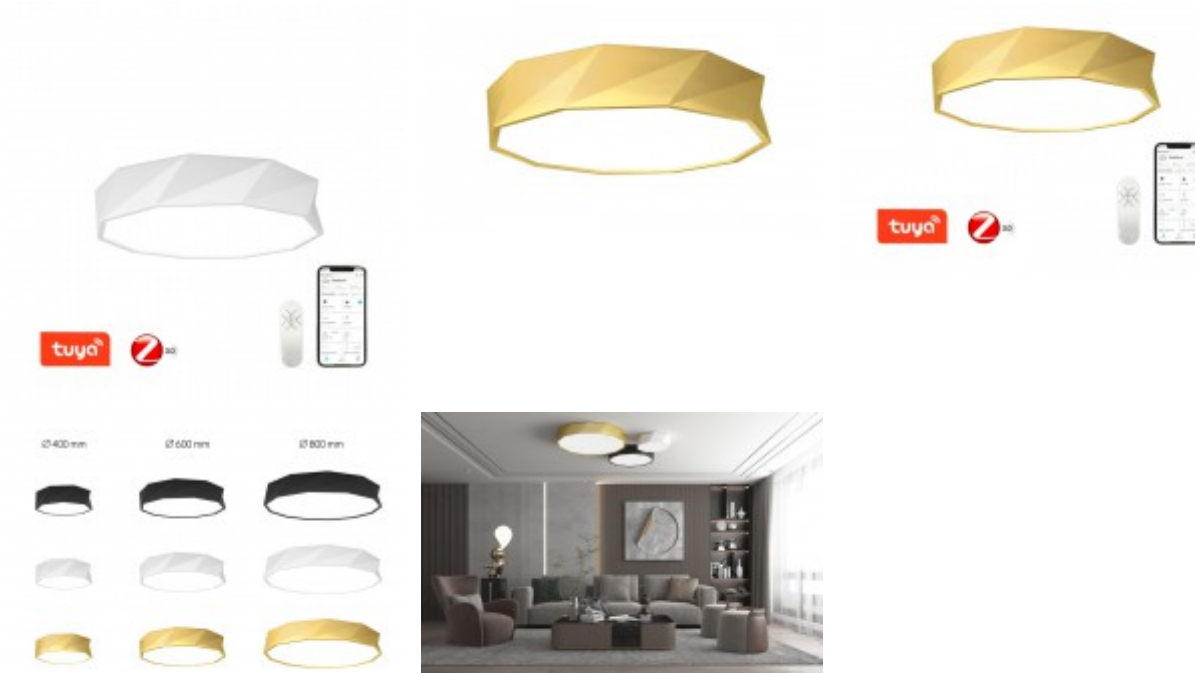

Kód	Název	Cena	Cena vč. DPH
92867-T59	DECURIO PL 31W, TUYA-Z - Stropní svítidlo, kov, zlatá, dif plast opál. LED 31W, 1850lm, smart TUYA, Matter, Zigbee 3.0, dálk ovl. (souč) nebo mob. tel. CCT nast teplá 2700K-denní 6500K, stmív 230V, d=400mm, h=100mm Dodavatel: A-LIGHT s.r.o., Vranovská 1226/94, 614 00 Brno, Česká republika. Tel.: +420 545 213 267, www.svetlo-svitidla-osvetleni.cz	4 297,10 Kč	5 199,49 Kč

Doporučené příslušenství: