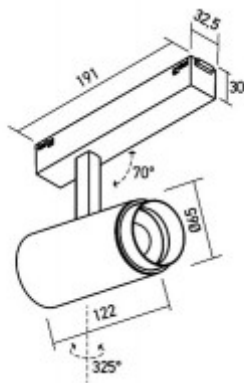

Kód	Název	Cena	Cena vč. DPH
NXPIH66MDHKNS	WORTHING SP ZOOM 48V 33mm - Bodové svítidlo do kolejnicového systému, hliník, bílá, LED 13W, 1460lm neutrální 4000K, ZOOM nastavitelný vyzař. úhel 15°-30°, Ra90, stmívatelné DALI, 48V, IP20, rozměry d=65mm, l=122mm Dodavatel: A-LIGHT s.r.o., Vranovská 1226/94, 614 00 Brno, Česká republika. Tel.: +420 545 213 267, www.svetlo-svitidla-osvetleni.cz	4 938,90 Kč	5 976,07 Kč

Veškeré údaje uvedené na této stránce jsou pouze informativní a výrobce může skutečné vlastnosti výrobku z různých důvodů bez předchozího upozornění změnit. Proto je nutno se po zakoupení řídit technickými údaji a podmínkami uvedených u vlastního výrobku. Pokud skutečné vlastnosti výrobku techniky či jinak neodpovídají údajům uvedeným na této stránce, nebo požadavkům spotřebitele, lze zboží bez udání důvodu ve lhůtě stanovené zákonem vrátit.

Na veškeré zboží je vydáno prohlášení o shodě v souladu s nařízením vlády 17/2003 Sb.

Svítlidla a jejich příslušenství jsou elektrotechnické výrobky a podmínky jejich instalace se řídí příslušnými harmonizovanými normami ČSN-EN. Vyhodnocení možnosti aplikace a provedení instalace musí provádět osoba s elektrotechnickou kvalifikací a platnými oprávněními.