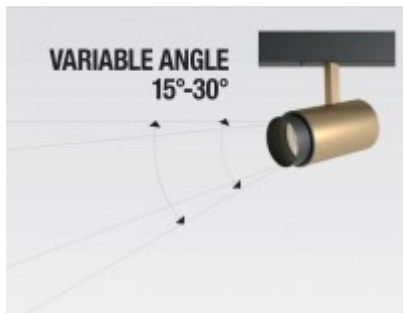

Kód	Název	Cena	Cena vč. DPH
NXPIH66MDHKNS	WORTHING SP ZOOM 48V 33mm - Bodové svítidlo do kolejnicového systému, hliník, bílá, LED 13W, 1460lm neutrální 4000K, ZOOM nastavitelný vyzař. úhel 15°-30°, Ra90, stmívatelné DALI, 48V, IP20, rozměry d=65mm, l=122mm Dodavatel: A-LIGHT s.r.o., Vranovská 1226/94, 614 00 Brno, Česká republika. Tel.: +420 545 213 267, www.svetlo-svitidla-osvetleni.cz	4 938,90 Kč	5 976,07 Kč

Veškeré údaje uvedené na této stránce jsou pouze informativní a výrobce může skutečné vlastnosti výrobku z různých důvodů bez předchozího upozornění změnit. Proto je nutno se po zakoupení řídit technickými údaji a podmínkami uvedených u vlastního výrobku. Pokud skutečné vlastnosti výrobku techniky či jinak neodpovídají údajům uvedeným na této stránce, nebo požadavkům spotřebitele, lze zboží bez udání důvodu ve lhůtě stanovené zákonem vrátit.

Na veškeré zboží je vydáno prohlášení o shodě v souladu s nařízením vlády 17/2003 Sb.

Svítlidla a jejich příslušenství jsou elektrotechnické výrobky a podmínky jejich instalace se řídí příslušnými harmonizovanými normami ČSN-EN. Vyhodnocení možnosti aplikace a provedení instalace musí provádět osoba s elektrotechnickou kvalifikací a platnými oprávněními.