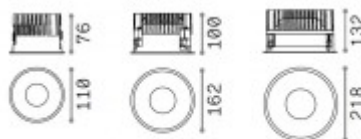

Další specifikace:

Použití: Osvětlení moderních interiérů, zejména v koupelnách atd.

Výhodné vlastnosti: Kvalitní provedení, moderní design.

Popis: Základna hliník.

Napájení: 230V/50Hz

Energeticky úsporný LED světelný zdroj.

Způsob připojení svítidla: Přívodní kabel se zapojí do svorkovnice.

Krytí: IP54 - Odolnost proti proudu vody s tlakem 30kN/m2, přicházející ze všech stran - Venkovní prostory vystavené dešti, mokré průmyslové prostory. V koupelnách nejméně zóna 1

Třída zařízení: II, Ochrana je zajištěna dvojitou izolací.

Rozměry: dle typu. Uváděné rozměry jsou pouze informativní a výrobce je může změnit.

Materiál těleso: Hliník.

Povrchová úprava tělesa: Práškový lak.

Vypínač součástí výrobku: NE.

Regulace - stmívání - součástí výrobku: NE. Je možné SAMOSTATNĚ objednat stmívatelný napájecí zdroj DALI nebo 1-10V, viz doporučené příslušenství.

Možnost přídatné regulace - ANO, při objednání stmívatelného napájecího zdroje DALI nebo 1-10V, viz doporučené příslušenství

Podmínka montážní polohy: Vestavné svítidlo stropní.

Úspora: Zařízení šetří až 80% elektrické energie v porovnání s klasickou žárovkou v případě použití úsporných žárovek, nebo LED světelného zdroje..

Ke zboží NENÍ potřebné další příslušenství: Světelný zdroj JE součástí svítidla.

Záruka: 24 měsíců.

Obvyklá dodací lhůta: 3 týdny.

Obrázky produktu a ukázky realizace:

Kód	Název	Cena	Cena vč. DPH
733410	ENDE - Stropní, podhledové svítidlo, těleso hliník, rámeček černá, LED 28W, neutrální 4000K, 3400lm, Ra90, 230V, IP54, tř.2, rozměry d=162mm, h=100mm. Dodavatel: A-LIGHT s.r.o., Vranovská 1226/94, 614 00 Brno, Česká republika. Tel.: +420 545 213 267, www.svetlo-svitidla-osvetleni.cz	3 159,80 Kč	3 823,36 Kč

Veškeré údaje uvedené na této stránce jsou pouze informativní a výrobce může skutečné vlastnosti výrobku z různých důvodů bez předchozího upozornění změnit. Proto je nutno se po zakoupení řídit technickými údaji a podmínkami uvedených u vlastního výrobku. Pokud skutečné vlastnosti výrobku techniky či jinak neodpovídají údajům uvedeným na této stránce, nebo