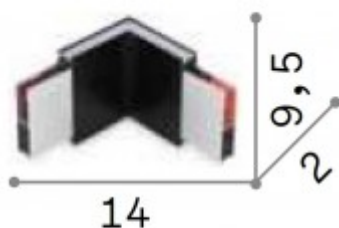

Kód	Název	Cena	Cena vč. DPH
731850	HEMSE CORNER HL - Spojka profilu, rohová 90°, materiál hliník, povrch bílá, LED 3W, neutrální 4000K ,350lm, 230V, IP20, tř.3, rozměry 140x95x20mm. Dodavatel: A-LIGHT s.r.o., Vranovská 1226/94, 614 00 Brno, Česká republika. Tel.: +420 545 213 267, www.svetlo-svitidla-osvetleni.cz	1 135,60 Kč	1 374,08 Kč

Doporučené příslušenství: