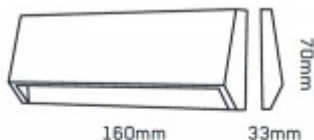

Kód	Název	Cena	Cena vč. DPH
51670	TULIPOS I - Nástěnné venkovní svítidlo, tělo plast tmavě šedá, LED 2W, neutrální 4000K, 100lm, 230V, IP65, Ra80, tř.2, rozměry 100x60x33mm. Dodavatel: A-LIGHT s.r.o., Vranovská 1226/94, 614 00 Brno, Česká republika. Tel.: +420 545 213 267, www.svetlo-svitidla-osvetleni.cz	367,00 Kč	444,07 Kč

Veškeré údaje uvedené na této stránce jsou pouze informativní a výrobce může skutečné vlastnosti výrobku z různých důvodů bez předchozího upozornění změnit. Proto je nutno se po zakoupení řídit technickými údaji a podmínkami uvedených u vlastního výrobku. Pokud skutečné vlastnosti výrobku techniky či jinak neodpovídají údajům uvedeným na této stránce, nebo požadavkům spotřebitele, lze zboží bez udání důvodu ve lhůtě stanovené zákonem vrátit.

Na veškeré zboží je vydáno prohlášení o shodě v souladu s nařízením vlády 17/2003 Sb.

Svítlidla a jejich příslušenství jsou elektrotechnické výrobky a podmínky jejich instalace se řídí příslušnými harmonizovanými normami ČSN-EN. Vyhodnocení možnosti aplikace a provedení instalace musí provádět osoba s elektrotechnickou kvalifikací a platnými oprávněními. Neneseme odpovědnost za škody způsobené neodbornou instalací.

<https://www.svetlo-svitidla-osvetleni.cz/prezent-radix-48329-nastenne-venkovni-svitidlo-teleso-plast-tmave-seda-led-2w-neutralni-4000k-100lm-230v-ip65-ra80-tr2-rozmary-100x60x33mm>
-pre