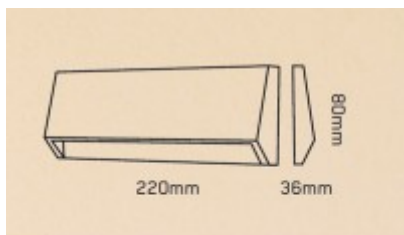

Kód	Název	Cena	Cena vč. DPH
51670	TULIPOS I - Nástěnné venkovní svítidlo, tělo plast tmavě šedá, LED 2W, neutrální 4000K, 100lm, 230V, IP65, Ra80, tř.2, rozměry 100x60x33mm. Dodavatel: A-LIGHT s.r.o., Vranovská 1226/94, 614 00 Brno, Česká republika. Tel.: +420 545 213 267, www.svetlo-svitidla-osvetleni.cz	367,00 Kč	444,07 Kč

Veškeré údaje uvedené na této stránce jsou pouze informativní a výrobce může skutečné vlastnosti výrobku z různých důvodů bez předchozího upozornění změnit. Proto je nutno se po zakoupení řídit technickými údaji a podmínkami uvedených u vlastního výrobku. Pokud skutečné vlastnosti výrobku techniky či jinak neodpovídají údajům uvedeným na této stránce, nebo požadavkům spotřebitele, lze zboží bez udání důvodu ve lhůtě stanovené zákonem vrátit.

Na veškeré zboží je vydáno prohlášení o shodě v souladu s nařízením vlády 17/2003 Sb.

Svítlidla a jejich příslušenství jsou elektrotechnické výrobky a podmínky jejich instalace se řídí příslušnými harmonizovanými normami ČSN-EN. Vyhodnocení možnosti aplikace a provedení instalace musí provádět osoba s elektrotechnickou kvalifikací a platnými oprávněními. Neneseme odpovědnost za škody způsobené neodbornou instalací.

<https://www.svetlo-svitidla-osvetleni.cz/prezent-radix-48329-nastenne-venkovni-svitidlo-teleso-plast-tmave-seda-led-2w-neutralni-4000k-100lm-230v-ip65-ra80-tr2-rozmary-100x60x33mm>
-pre