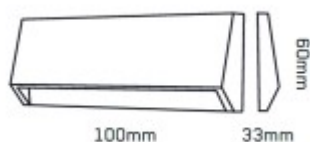

Kód	Název	Cena	Cena vč. DPH
51670	TULIPOS I - Nástěnné venkovní svítidlo, tělo plast tmavě šedá, LED 2W, neutrální 4000K, 100lm, 230V, IP65, Ra80, tř.2, rozměry 100x60x33mm. Dodavatel: A-LIGHT s.r.o., Vranovská 1226/94, 614 00 Brno, Česká republika. Tel.: +420 545 213 267, www.svetlo-svitidla-osvetleni.cz	367,00 Kč	444,07 Kč

Veškeré údaje uvedené na této stránce jsou pouze informativní a výrobce může skutečné vlastnosti výrobku z různých důvodů bez předchozího upozornění změnit. Proto je nutno se po zakoupení řídit technickými údaji a podmínkami uvedených u vlastního výrobku. Pokud skutečné vlastnosti výrobku techniky či jinak neodpovídají údajům uvedeným na této stránce, nebo požadavkům spotřebitele, lze zboží bez udání důvodu ve lhůtě stanovené zákonem vrátit.

Na veškeré zboží je vydáno prohlášení o shodě v souladu s nařízením vlády 17/2003 Sb.

Svítlidla a jejich příslušenství jsou elektrotechnické výrobky a podmínky jejich instalace se řídí příslušnými harmonizovanými normami ČSN-EN. Vyhodnocení možnosti aplikace a provedení instalace musí provádět osoba s elektrotechnickou kvalifikací a platnými oprávněními. Neneseme odpovědnost za škody způsobené neodbornou instalací.

<https://www.svetlo-svitidla-osvetleni.cz/prezent-radix-48329-nastenne-venkovni-svitidlo-teleso-plast-tmave-seda-led-2w-neutralni-4000k-100lm-230v-ip65-ra80-tr2-rozmary-100x60x33mm>
-pre