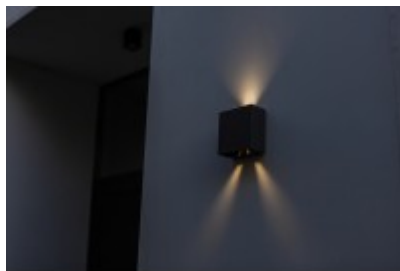

Kód	Název	Cena	Cena vč. DPH
4895994881	MEGI WL 10W IP54 - Nástěnné venkovní svítidlo, těleso hliník, šedočerná, LED 10W, 400lm, neutrální 4000K, Ra80, 230V, IP54, tř.1, rozměry 110x54x110mm, svítí nahoru/dolů Dodavatel: A-LIGHT s.r.o., Vranovská 1226/94, 614 00 Brno, Česká republika. Tel.: +420 545 213 267, www.svetlo-svitidla-osvetleni.cz	1 132,90 Kč	1 370,81 Kč

Veškeré údaje uvedené na této stránce jsou pouze informativní a výrobce může skutečné vlastnosti výrobku z různých důvodů bez předchozího upozornění změnit. Proto je nutno se po zakoupení řídit technickými údaji a podmínkami uvedených u vlastního výrobku. Pokud skutečné vlastnosti výrobku techniky či jinak neodpovídají údajům uvedeným na této stránce, nebo požadavkům spotřebitele, lze zboží bez udání důvodu ve lhůtě stanovené zákonem vrátit.

Na veškeré zboží je vydáno prohlášení o shodě v souladu s nařízením vlády 17/2003 Sb.

Svítidla a jejich příslušenství jsou elektrotechnické výrobky a podmínky jejich instalace se řídí příslušnými harmonizovanými normami ČSN-EN. Vyhodnocení možnosti aplikace a provedení instalace musí provádět osoba s elektrotechnickou kvalifikací a platnými oprávněními. Neneseme odpovědnost za škody způsobené neodbornou instalací.

<https://www.svetlo-svitidla-osvetleni.cz/megi-w-4895994881-nastenne-venkovni-svitidlo-teslo-hlinik-sedocerna-dif-plast-opal-led-10w-400lm-neutralni-4000k-ra80-230v-ip54-tr1-rozmary-110x54x110mm-sviti-dolu-nahoru-122003>