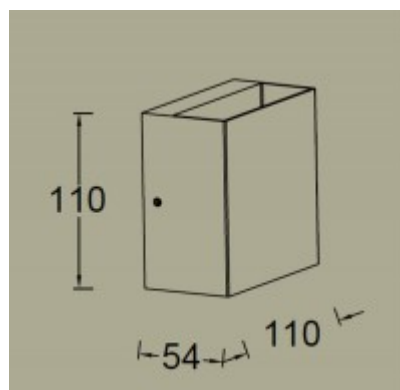

Další specifikace:

Použití: Osvětlení v exteriéru jako okolí rodinného domu, přístupové chodníky, vstup do domu, balkony, terasy.

Výhodné vlastnosti: Dobrá cenová relace, moderní design.

Popis: Základna kov, difuzor plast.

Napájení: 230V/50Hz

Energeticky úsporný LED světelný zdroj, svítivost LED cca 80lm/W,

Způsob připojení svítidla: Přívodní kabel se zapojí do svorkovnice.

Krytí: IP54 - Odolnost proti proudu vody s tlakem 30kN/m2, přicházející ze všech stran - Venkovní prostory vystavené dešti, mokré průmyslové prostory. V koupelnách nejméně zóna 1

Třída zařízení: I, Pro ochranu neživých částí je použit ochranný vodič PE.

Rozměry: 110x54x110mm. Uváděné rozměry jsou pouze informativní a výrobce je může změnit.

Materiál tělesa: Hliník, kov.

Povrchová úprava tělesa: Práškový lak.

Materiál difusoru: Plast opál.

Vypínač součástí výrobku: NE.

Regulace - stmívání - součástí výrobku: NE.

Možnost přídavné regulace - stmívání: NE, tento LED světelný zdroj, nelze stmívat běžnými žárovkovými, ani jinými stmívači.

Podmínka montážní polohy: Nástěnná montáž.

Úspora: Zařízení šetří až 80% elektrické energie v porovnání s klasickou žárovkou v případě použití úsporných žárovek, nebo LED světelného zdroje..

Ke zboží NENÍ potřebné další příslušenství.

Záruka: 24 měsíců.

Obvyklá dodací lhůta: 3 týdny.

Obrázky produktu a ukázky realizace: