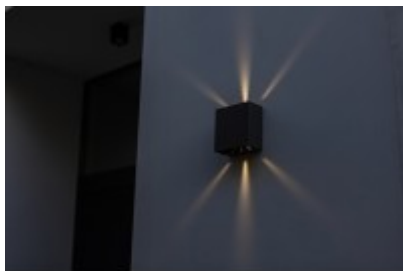

Kód	Název	Cena	Cena vč. DPH
4895994881	MEGI WL 10W IP54 - Nástěnné venkovní svítidlo, těleso hliník, šedočerná, LED 10W, 400lm, neutrální 4000K, Ra80, 230V, IP54, tř.1, rozměry 110x54x110mm, svítí nahoru/dolů Dodavatel: A-LIGHT s.r.o., Vranovská 1226/94, 614 00 Brno, Česká republika. Tel.: +420 545 213 267, www.svetlo-svitidla-osvetleni.cz	1 132,90 Kč	1 370,81 Kč

Veškeré údaje uvedené na této stránce jsou pouze informativní a výrobce může skutečné vlastnosti výrobku z různých důvodů bez předchozího upozornění změnit. Proto je nutno se po zakoupení řídit technickými údaji a podmínkami uvedených u vlastního výrobku. Pokud skutečné vlastnosti výrobku techniky či jinak neodpovídají údajům uvedeným na této stránce, nebo požadavkům spotřebitele, lze zboží bez udání důvodu ve lhůtě stanovené zákonem vrátit.

Na veškeré zboží je vydáno prohlášení o shodě v souladu s nařízením vlády 17/2003 Sb.

Svítidla a jejich příslušenství jsou elektrotechnické výrobky a podmínky jejich instalace se řídí příslušnými harmonizovanými normami ČSN-EN. Vyhodnocení možnosti aplikace a provedení instalace musí provádět osoba s elektrotechnickou kvalifikací a platnými oprávněními. Neneseme odpovědnost za škody způsobené neodbornou instalací.

<https://www.svetlo-svitidla-osvetleni.cz/megi-w-4895994881-nastenne-venkovni-svitidlo-teslo-hlinik-sedocerna-dif-plast-opal-led-10w-400lm-neutralni-4000k-ra80-230v-ip54-tr1-rozmary-110x54x110mm-sviti-dolu-nahoru-122003>