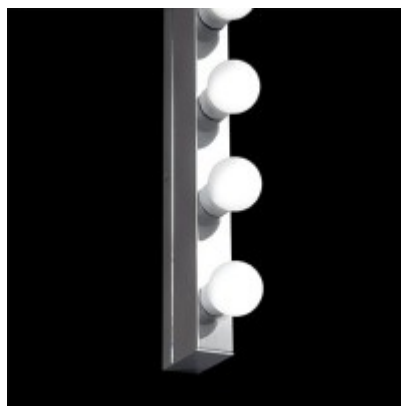

Kód	Název	Cena	Cena vč. DPH
954365	LUKA - Nástěnné svítidlo, těleso kov, povrch chrom, difuzor není, možnost volby žárovky 8x 40W, E14, 230V, IP20, rozměry š=805mm, v=38mm, h=80mm Dodavatel: A-LIGHT s.r.o., Vranovská 1226/94, 614 00 Brno, Česká republika. Tel.: +420 545 213 267, www.svetlo-svitidla-osvetleni.cz	3 159,80 Kč	3 823,36 Kč

Veškeré údaje uvedené na této stránce jsou pouze informativní a výrobce může skutečné vlastnosti výrobku z různých důvodů bez předchozího upozornění změnit. Proto je nutno se po zakoupení řídit technickými údaji a podmínkami uvedených u vlastního výrobku. Pokud skutečné vlastnosti výrobku techniky či jinak neodpovídají údajům uvedeným na této stránce, nebo požadavkům spotřebitele, lze zboží bez udání důvodu ve lhůtě stanovené zákonem vrátit.

Na veškeré zboží je vydáno prohlášení o shodě v souladu s nařízením vlády 17/2003 Sb.

Svítidla a jejich příslušenství jsou elektrotechnické výrobky a podmínky jejich instalace se řídí příslušnými harmonizovanými normami ČSN-EN. Vyhodnocení možnosti aplikace a provedení instalace musí provádět osoba s elektrotechnickou kvalifikací a platnými oprávněními. Neneseme odpovědnost za škody způsobené neodbornou instalací.

<https://www.svetlo-svitidla-osvetleni.cz/ideal-lux-privé-045634-nastenne-svitidlo-teleso-kov-povrch-chrom-difuzor-neni-moznost-volby-zarovky-8x-40w-e14-230v-ip20-rozmary-s805mm-v38mm-h80mm-id11>