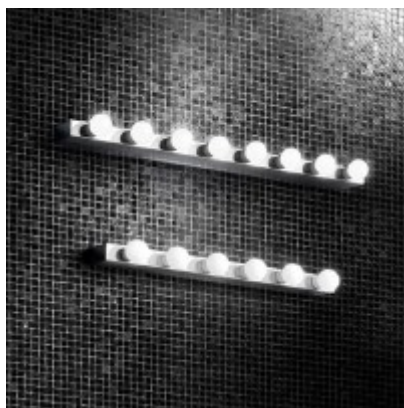

Kód	Název	Cena	Cena vč. DPH
954365	LUKA - Nástěnné svítidlo, těleso kov, povrch chrom, difuzor není, možnost volby žárovky 8x 40W, E14, 230V, IP20, rozměry š=805mm, v=38mm, h=80mm Dodavatel: A-LIGHT s.r.o., Vranovská 1226/94, 614 00 Brno, Česká republika. Tel.: +420 545 213 267, www.svetlo-svitidla-osvetleni.cz	3 159,80 Kč	3 823,36 Kč

Veškeré údaje uvedené na této stránce jsou pouze informativní a výrobce může skutečné vlastnosti výrobku z různých důvodů bez předchozího upozornění změnit. Proto je nutno se po zakoupení řídit technickými údaji a podmínkami uvedených u vlastního výrobku. Pokud skutečné vlastnosti výrobku techniky či jinak neodpovídají údajům uvedeným na této stránce, nebo požadavkům spotřebitele, lze zboží bez udání důvodu ve lhůtě stanovené zákonem vrátit.

Na veškeré zboží je vydáno prohlášení o shodě v souladu s nařízením vlády 17/2003 Sb.

Svítidla a jejich příslušenství jsou elektrotechnické výrobky a podmínky jejich instalace se řídí příslušnými harmonizovanými normami ČSN-EN. Vyhodnocení možnosti aplikace a provedení instalace musí provádět osoba s elektrotechnickou kvalifikací a platnými oprávněními. Neneseme odpovědnost za škody způsobené neodbornou instalací.

<https://www.svetlo-svitidla-osvetleni.cz/ideal-lux-privé-045634-nastenne-svitidlo-teleso-kov-povrch-chrom-difuzor-neni-moznost-volby-zarovky-8x-40w-e14-230v-ip20-rozmary-s805mm-v38mm-h80mm-id11>