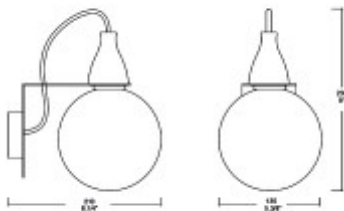

Kód	Název	Cena	Cena vč. DPH
954785	IBERIT nástěnná - Nástěnné svítidlo materiál kov, povrch černá, pro žárovku 1x70W, E27, 230V, IP20, 210x230x135mm Dodavatel: A-LIGHT s.r.o., Vranovská 1226/94, 614 00 Brno, Česká republika. Tel.: +420 545 213 267, www.svetlo-svitidla-osvetleni.cz	1 901,00 Kč	2 300,21 Kč

Veškeré údaje uvedené na této stránce jsou pouze informativní a výrobce může skutečné vlastnosti výrobku z různých důvodů bez předchozího upozornění změnit. Proto je nutno se po zakoupení řídit technickými údaji a podmínkami uvedených u vlastního výrobku. Pokud skutečné vlastnosti výrobku techniky či jinak neodpovídají údajům uvedeným na této stránce, nebo požadavkům spotřebitele, lze zboží bez udání důvodu ve lhůtě stanovené zákonem vrátit.

Na veškeré zboží je vydáno prohlášení o shodě v souladu s nařízením vlády 17/2003 Sb.

Svítidla a jejich příslušenství jsou elektrotechnické výrobky a podmínky jejich instalace se řídí příslušnými harmonizovanými normami ČSN-EN. Vyhodnocení možnosti aplikace a provedení instalace musí provádět osoba s elektrotechnickou kvalifikací a platnými oprávněními. Neneseme odpovědnost za škody způsobené neodbornou instalací.

<https://www.svetlo-svitidla-osvetleni.cz/ideal-lux-minimal-ap-045214-nastenne-svitidlo-material-kov-povrch-cerna-pro-zarovku-1x70w-e27-230v-ip20-210x230x135mm-idl1>