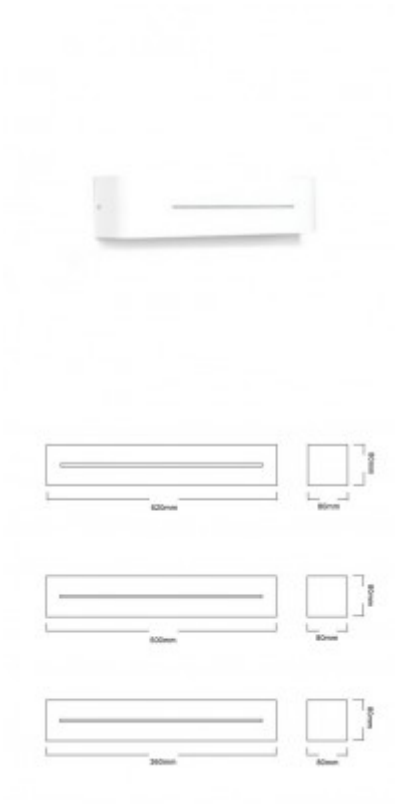

Kód	Název	Cena	Cena vč. DPH
990066	SIDE 40W E14 - Přisazené nástěnné svítidlo, těleso hliník, broušený hliník, difuzor mléčné sklo, pro žárovku 3x40W, E14, 230V, tř.1, IP20, rozměry š=500mm, v=80mm, h=80mm Dodavatel: A-LIGHT s.r.o., Vranovská 1226/94, 614 00 Brno, Česká republika. Tel.: +420 545 213 267, www.svetlo-svitidla-osvetleni.cz	2 147,90 Kč	2 598,96 Kč

Veškeré údaje uvedené na této stránce jsou pouze informativní a výrobce může skutečné vlastnosti výrobku z různých důvodů bez předchozího upozornění změnit. Proto je nutno se po zakoupení řídit technickými údaji a podmínkami uvedených u vlastního výrobku. Pokud skutečné vlastnosti výrobku techniky či jinak neodpovídají údajům uvedeným na této stránce, nebo požadavkům spotřebitele, lze zboží bez udání důvodu ve lhůtě stanovené zákonem vrátit.

Na veškeré zboží je vydáno prohlášení o shodě v souladu s nařízením vlády 17/2003 Sb.

Svítidla a jejich příslušenství jsou elektrotechnické výrobky a podmínky jejich instalace se řídí příslušnými harmonizovanými normami ČSN-EN.

Vyhodnocení možnosti aplikace a provedení instalace musí provádět osoba s elektrotechnickou kvalifikací a platnými oprávněními.

Neneseme odpovědnost za škody způsobené neodbornou instalací.

<https://www.svetlo-svitidla-osvetleni.cz/deal-lux-posta-009933-prisazene-nastenne-svitidlo-teleso-hlinik-brouseny-hlinik-difuzor-3xmlece-sklo-pro-zarovku-3x40w-e14-230v-tr1-ip20-rozmy-s500mm-v80mm-h80mm-id11>