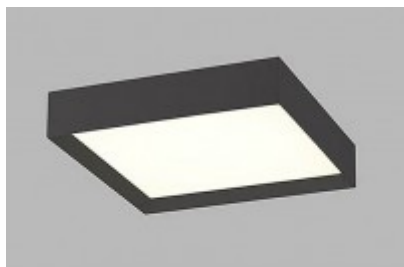

Popis:

Stropní přisazené svítidlo, těleso hliník, povrch bílá/černá, difuzor plast opál, LED 30W/2010lm, 60W/4000lm, CCT teplá 3000K, neutrální 4000K, stmív.dle typu dle typu, 230V, IP20, rozměry dle typu.

Další specifikace:

Použití: Osvětlení moderních, zejména bytových interiérů, s požadavkem na bodové osvětlení.

Výhodné vlastnosti: Dobrá cenová relace, moderní design.

Popis: Základna hliník.

Napájení: 230V/50Hz

Energeticky úsporný LED světelný zdroj, svítivost LED cca 70lm/W,

Způsob připojení svítidla: Přívodní kabel se zapojí do svorkovnice.

Krytí: IP20 - Výrobek je určen pro instalaci v suchém prostředí v interiérech.

Rozměry: dle typu. Uváděné rozměry jsou pouze informativní a výrobce je může změnit.

Materiál tělesa: Hliník.

Povrchová úprava tělesa: Práškový lak.

Materiál difusoru: Plast

Vypínač součástí výrobku: NE.

Regulace - stmívání - součástí výrobku: ANO/NE dle provedení, DALI. Lze nastavit teplotu CCT v rozsahu teplá 3000K až neutrální 4000K.

Možnost přídavné regulace - stmívání: NE, svítidlo nelze stmívat běžnými žárovkovými, ani jinými stmívači.

Podmínka montážní polohy: Stropní, nebo nástěnná montáž.

Úspora: Zařízení šetří až 80% elektrické energie v porovnání s klasickou žárovkou.

Ke zboží NENÍ potřebné další příslušenství.

Záruka: 24 měsíců.

Obvyklá dodací lhůta: 2 týdny.

Obrázky produktu a ukázky realizace:

Kód	Název	Cena	Cena vč. DPH
8727646W	HLOHOW C - Stropní svítidlo, těleso hliník, povrch černá, difuzor plast opál, LED 60W, 4000lm, přepín teplota CCT teplá 3000K, neutrální 4000K, stmív. DALI/PUSH, 230V, IP20, rozměry 600x600x90mm	9 367,00 Kč	11 334,07 Kč
	Dodavatel: A-LIGHT s.r.o., Vranovská 1226/94, 614 00 Brno, Česká republika. Tel.: +420 545 213 267, www.svetlo-svitidla-osvetleni.cz