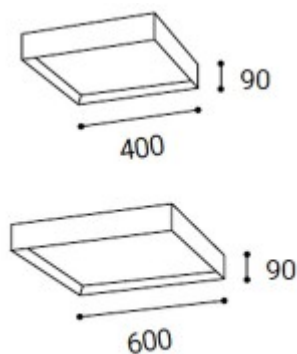

Popis:

Stropní přisazené svítidlo, těleso hliník, povrch bílá/černá, difuzor plast opál, LED 30W/2010lm, 60W/4000lm, CCT teplá 3000K, neutrální 4000K, stmív.dle typu dle typu, 230V, IP20, rozměry dle typu.

Další specifikace:

Použití: Osvětlení moderních, zejména bytových interiérů, s požadavkem na bodové osvětlení.

Výhodné vlastnosti: Dobrá cenová relace, moderní design.

Popis: Základna hliník.

Napájení: 230V/50Hz

Energeticky úsporný LED světelný zdroj, svítivost LED cca 70lm/W,

Způsob připojení svítidla: Přívodní kabel se zapojí do svorkovnice.

Krytí: IP20 - Výrobek je určen pro instalaci v suchém prostředí v interiérech.

Rozměry: dle typu. Uváděné rozměry jsou pouze informativní a výrobce je může změnit.

Materiál tělesa: Hliník.

Povrchová úprava tělesa: Práškový lak.

Materiál difusoru: Plast

Vypínač součástí výrobku: NE.

Regulace - stmívání - součástí výrobku: ANO/NE dle provedení, DALI. Lze nastavit teplotu CCT v rozsahu teplá 3000K až neutrální 4000K.

Možnost přídavné regulace - stmívání: NE, svítidlo nelze stmívat běžnými žárovkovými, ani jinými stmívači.

Podmínka montážní polohy: Stropní, nebo nástěnná montáž.

Úspora: Zařízení šetří až 80% elektrické energie v porovnání s klasickou žárovkou.

Ke zboží NENÍ potřebné další příslušenství.

Záruka: 24 měsíců.

Obvyklá dodací lhůta: 2 týdny.

Obrázky produktu a ukázky realizace:

Kód	Název	Cena	Cena vč. DPH
8727646W	HLOHOW C - Stropní svítidlo, těleso hliník, povrch černá, difuzor plast opál, LED 60W, 4000lm, přepín teplota CCT teplá 3000K, neutrální 4000K, stmív. DALI/PUSH, 230V, IP20, rozměry 600x600x90mm	9 367,00 Kč	11 334,07 Kč
	Dodavatel: A-LIGHT s.r.o., Vranovská 1226/94, 614 00 Brno, Česká republika. Tel.: +420 545 213 267, www.svetlo-svitidla-osvetleni.cz