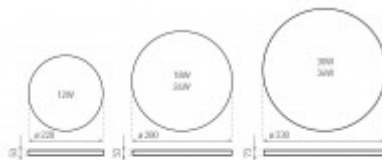

Další specifikace:

Použití: Osvětlení moderních interiérů, zejména v koupelnách atd.

Výhodné vlastnosti: LED světelné zdroje se vyznačují nízkou spotřebou elektrické energie, nízkou teplotou, dlouhou dobou života světelného zdroje, okamžitým startem na plný svit bez blikání.

Popis: Základna plast, difuzor plast.

Napájení: 230V/50Hz

Energeticky úsporný LED světelný zdroj, svítivost LED cca 70lm/W,

Způsob připojení svítidla: Přívodní kabel se zapojí do svorkovnice.

Krytí: IP44 - Odolnost proti netlakové vodě stříkající ze všech stran - venkovní prostory vystavené dešti, v koupelnách nejméně zóna 1

Třída zařízení: II, Ochrana je zajištěna dvojitou izolací.

Rozměry: průměr dle typu, h=53mm. Uváděné rozměry jsou pouze informativní a výrobce je může změnit.

Materiál těleso: Plast PCB - polykarbonát

Materiál difusoru: Plast, PCB - Polykarbonát

Vypínač součástí výrobku: NE.

Regulace - stmívání - součástí výrobku: NE.

Možnost přídavné regulace - stmívání: NE, toto LED svítidlo nelze stmívat běžnými žárovkovými, ani jinými stmívači.

Podmínka montážní polohy: Přisazená svítidla - jsou vhodná jak pro instalaci na strop nebo na stěnu.

Úspora: Zařízení šetří až 80% elektrické energie v porovnání s klasickou žárovkou.

Ke zboží NENÍ potřebné další příslušenství: Světelný zdroj JE součástí svítidla.

Záruka: 24 měsíců.

Obvyklá dodací lhůta: 1 týden.

Obrázky produktu a ukázky realizace:

Kód	Název	Cena	Cena vč. DPH
TCOH718	TENUS R IP44 - Stropní svítidlo kruhové, těleso plast, povrch bílá, difuzor plast opál, LED 36W, 3000lm, neutrální 4000K, Ra80, 230V, do koupelny IP44, IK10, tř.2, rozměry d=330mm, h=73mm	1 694,20 Kč	2 049,98 Kč
Dodavatel: A-LIGHT s.r.o., Vranovská 1226/94, 614 00 Brno, Česká republika. Tel.: +420 545 213 267, www.svetlo-svitidla-osvetleni.cz