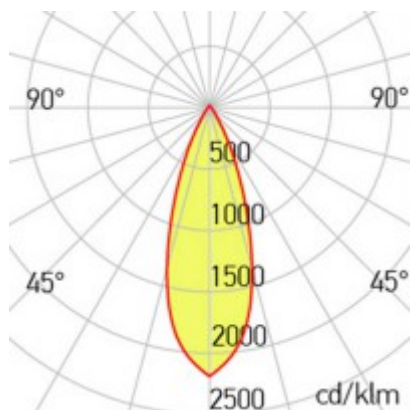

Kód	Název	Cena	Cena vč. DPH
PZ95DDHYP	POTERTO LED - Vestavné, bodové svítidlo, materiál hliník, povrch černá, LED 25W, 2600lm, teplá 3000K, UGR<17, vyzář. úhel 24°, Ra90, 230V, IP20, tř.2, rozměry d=128mm, h=130mm, vc trafa Dodavatel: A-LIGHT s.r.o., Vranovská 1226/94, 614 00 Brno, Česká republika. Tel.: +420 545 213 267, www.svetlo-svitidla-osvetleni.cz	2 418,90 Kč	2 926,87 Kč

Veškeré údaje uvedené na této stránce jsou pouze informativní a výrobce může skutečné vlastnosti výrobku z různých důvodů bez předchozího upozornění změnit. Proto je nutno se po zakoupení řídit technickými údaji a podmínkami uvedených u vlastního výrobku. Pokud skutečné vlastnosti výrobku techniky či jinak neodpovídají údajům uvedeným na této stránce, nebo požadavkům spotřebitele, lze zboží bez udání důvodu ve lhůtě stanovené zákonem vrátit.

Na veškeré zboží je vydáno prohlášení o shodě v souladu s nařízením vlády 17/2003 Sb.

Svítidla a jejich příslušenství jsou elektrotechnické výrobky a podmínky jejich instalace se řídí příslušnými harmonizovanými normami ČSN-EN. Vyhodnocení možnosti aplikace a provedení instalace musí provádět osoba s elektrotechnickou kvalifikací a platnými oprávněními. Neneseme odpovědnost za škody způsobené neodbornou instalací.

<https://www.svetlo-svitidla-osvetleni.cz/arelux-xkappa-ka04wwsbk-vestavne-bodove-svitidlo-material-hlinik-povrch-cerna-led-25w-2600lm-tepla-3000k-ugr17-vyzar-uhel-24-ra90-230v-ip20-tr2-rozmery-d128mm-h130mm-vc-trafa-ar10>