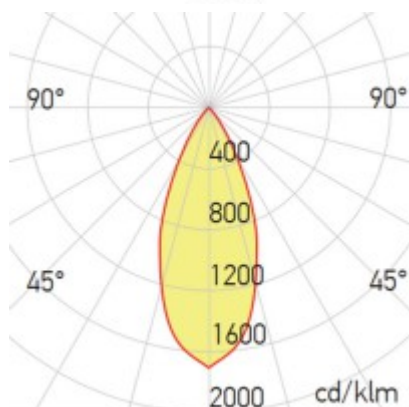

Kód	Název	Cena	Cena vč. DPH
WM95DDHDS	STERN LED výklopné - Vestavné, bodové svítidlo, výklopné 45°, materiál hliník bílá, krycí plast transp, LED 15W, 1450lm, teplá 3000K, UGR<16, Ra90, vyzář. úhel 38°, 230V, IP20, tř.2, d=105mm, h=82mm, vč trafa Dodavatel: A-LIGHT s.r.o., Vranovská 1226/94, 614 00 Brno, Česká republika. Tel.: +420 545 213 267, www.svetlo-svitidla-osvetleni.cz	1 262,00 Kč	1 527,02 Kč

Veškeré údaje uvedené na této stránce jsou pouze informativní a výrobce může skutečné vlastnosti výrobku z různých důvodů bez předchozího upozornění změnit. Proto je nutno se po zakoupení řídit technickými údaji a podmínkami uvedených u vlastního výrobku. Pokud skutečné vlastnosti výrobku techniky či jinak neodpovídají údajům uvedeným na této stránce, nebo požadavkům spotřebitele, lze zboží bez udání důvodu ve lhůtě stanovené zákonem vrátit.

Na veškeré zboží je vydáno prohlášení o shodě v souladu s nařízením vlády 17/2003 Sb.

Svítlidla a jejich příslušenství jsou elektrotechnické výrobky a podmínky jejich instalace se řídí příslušnými harmonizovanými normami ČSN-EN. Vyhodnocení možnosti aplikace a provedení instalace musí provádět osoba s elektrotechnickou kvalifikací a platnými oprávněními. Neneseme odpovědnost za škody způsobené neodbornou instalací.

<https://www.svetlo-svitidla-osvetleni.cz/arelux-xdown-dn04wwswh-vestavne-bodove-svitidlo-vyklopne-45-material-hlinik-bila-kryci-plast-transp-led-15w-1450lm-tepla-3000k-ugr16-ra90-vyz-ar-uhel-38-230v-ip20-tr2-d105mm-h82mm-vc-trafa-ar10>