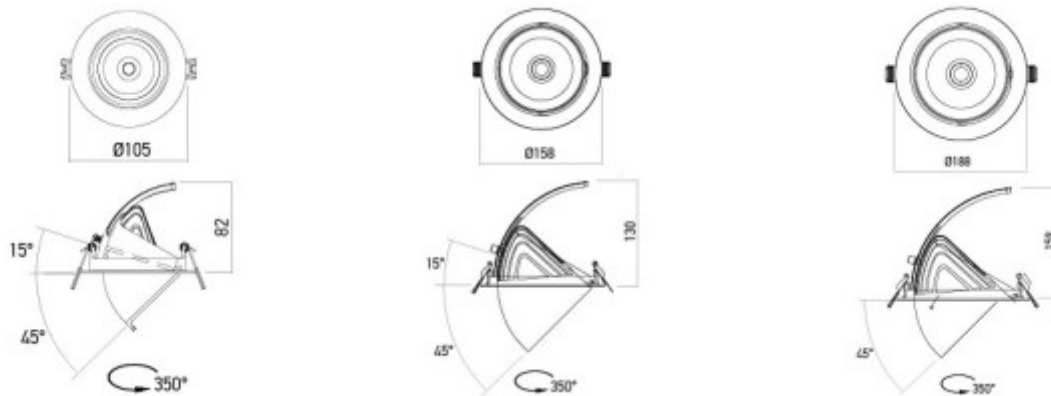

Kód	Název	Cena	Cena vč. DPH
WM95DDHDS	STERN LED výklopné - Vestavné, bodové svítidlo, výklopné 45°, materiál hliník bílá, krycí plast transp, LED 15W, 1450lm, teplá 3000K, UGR<16, Ra90, vyzář. úhel 38°, 230V, IP20, tř.2, d=105mm, h=82mm, vč trafa Dodavatel: A-LIGHT s.r.o., Vranovská 1226/94, 614 00 Brno, Česká republika. Tel.: +420 545 213 267, www.svetlo-svitidla-osvetleni.cz	1 262,00 Kč	1 527,02 Kč

Veškeré údaje uvedené na této stránce jsou pouze informativní a výrobce může skutečné vlastnosti výrobku z různých důvodů bez předchozího upozornění změnit. Proto je nutno se po zakoupení řídit technickými údaji a podmínkami uvedených u vlastního výrobku. Pokud skutečné vlastnosti výrobku techniky či jinak neodpovídají údajům uvedeným na této stránce, nebo požadavkům spotřebitele, lze zboží bez udání důvodu ve lhůtě stanovené zákonem vrátit.

Na veškeré zboží je vydáno prohlášení o shodě v souladu s nařízením vlády 17/2003 Sb.

Svítlidla a jejich příslušenství jsou elektrotechnické výrobky a podmínky jejich instalace se řídí příslušnými harmonizovanými normami ČSN-EN. Vyhodnocení možnosti aplikace a provedení instalace musí provádět osoba s elektrotechnickou kvalifikací a platnými oprávněními. Neneseme odpovědnost za škody způsobené neodbornou instalací.

<https://www.svetlo-svitidla-osvetleni.cz/arelux-xdown-dn04wwswh-vestavne-bodove-svitidlo-vyklopne-45-material-hlinik-bila-kryci-plast-transp-led-15w-1450lm-tepla-3000k-ugr16-ra90-vyz-ar-uhel-38-230v-ip20-tr2-d105mm-h82mm-vc-trafa-ar10>