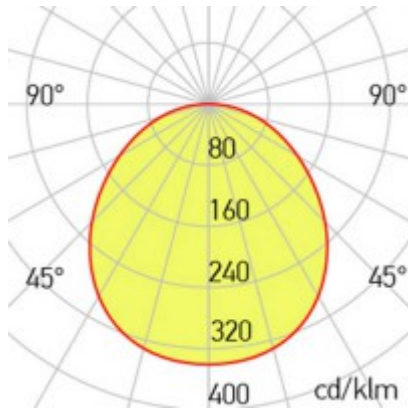

Kód	Název	Cena	Cena vč. DPH
ZN97DDHDS	LEKONO LED závěsné - Závěsné svítidlo, materiál hliník, povrch bílá, difuzor plast opál PC, LED 57W, 6912lm, teplá 3000K, 230V, IP20, tř.1, rozměry d=900mm, vč lankového závěsu l=3000mm lze zkrátit Dodavatel: A-LIGHT s.r.o., Vranovská 1226/94, 614 00 Brno, Česká republika. Tel.: +420 545 213 267, www.svetlo-svitidla-osvetleni.cz	14 792,00 Kč	17 898,32 Kč

Veškeré údaje uvedené na této stránce jsou pouze informativní a výrobce může skutečné vlastnosti výrobku z různých důvodů bez předchozího upozornění změnit. Proto je nutno se po zakoupení řídit technickými údaji a podmínkami uvedených u vlastního výrobku. Pokud skutečné vlastnosti výrobku techniky či jinak neodpovídají údajům uvedeným na této stránce, nebo požadavkům spotřebitele, lze zboží bez udání důvodu ve lhůtě stanovené zákonem vrátit.

Na veškeré zboží je vydáno prohlášení o shodě v souladu s nařízením vlády 17/2003 Sb.

Svítidla a jejich příslušenství jsou elektrotechnické výrobky a podmínky jejich instalace se řídí příslušnými harmonizovanými normami ČSN-EN. Vyhodnocení možnosti aplikace a provedení instalace musí provádět osoba s elektrotechnickou kvalifikací a platnými oprávněními. Neneseme odpovědnost za škody způsobené neodbornou instalací.

<https://www.svetlo-svitidla-osvetleni.cz/arelux-xambit-am02wwsh-zavesne-svitidlo-material-hlinik-povrch-bila-difuzor-plast-opal-pc-led-57w-6912lm-tepla-3000k-230v-ip20-tr1-rozmary-d-900mm-vc-lankoveho-zavesu-l3000mm-lze-zkratit-ar10>