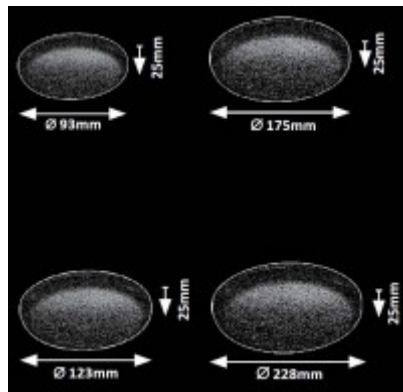

Další specifikace:

Použití: Osvětlení moderních interiérů, zejména v koupelnách atd.

Výhodné vlastnosti: Moderní design, dobrá cenová relace.

Popis: Základna kov, difuzor plast.

Napájení: 230V/50Hz

Energeticky úsporný LED světelný zdroj, svítivost LED cca 110lm/W,

Způsob připojení svítidla: Přívodní kabel se zapojí do svorkovnice.

Krytí: IP65/IP20 - Z pohledové strany IP65 - Odolnost proti proudu vody s tlakem 100kN/m2, přicházející ze všech stran, z vnitřní strany pohledu IP20 - suché prostředí. V koupelnách nejméně zóna 1

Třída zařízení: II, Ochrana je zajištěna dvojitou izolací.

Rozměry: dle typu. Uváděné rozměry jsou pouze informativní a výrobce je může změnit.

Materiál těleso: Kov

Povrchová úprava tělesa: Práškový lak.

Materiál stínítka: Plast

Vypínač součástí výrobku: NE.

Regulace - stmívání - součástí výrobku: NE.

Možnost přídavné regulace - stmívání: NE, svítidlo nelze stmívat běžnými žárovkovými, ani jinými stmívači.

Podmínka montážní polohy: Vestavné svítidlo stropní - určeno pro dolní montáž do sádkartonového stropu.

Zařízení šetří až 80% elektrické energie v porovnání s klasickou žárovkou v případě použití úsporných žárovek, nebo LED světelného zdroje.

Ke zboží NENÍ potřebné další příslušenství: Světelný zdroj JE součástí svítidla.

Záruka na svítidlo 24 měsíců.

Obvyklá dodací lhůta: 1 týden.

Obrázky produktu a ukázky realizace:

Kód	Název	Cena	Cena vč. DPH
4629	CORIANDRO R 24W, IP65/IP20 - Stropní, podhledové svítidlo, kruhové, těleso kov, povrch bílá, difuzor plast opál, LED 24W, neutrální 4000K, 2568lm, 230lm, 230V, do koupelny IP65/IP20, tř.2, rozměr d=228mm.	627,40 Kč	759,15 Kč
	Dodavatel: A-LIGHT s.r.o., Vranovská 1226/94, 614 00 Brno, Česká republika. Tel.: +420 545 213 267, www.svetlo-svitidla-osvetleni.cz