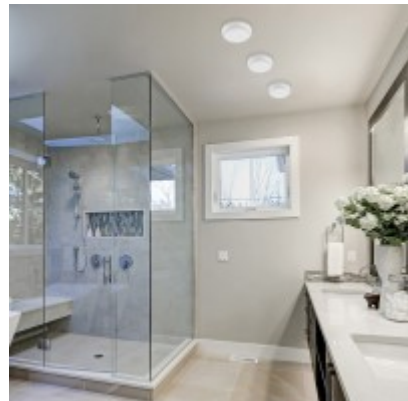

Další specifikace:

Použití: Osvětlení moderních interiérů, zejména v koupelnách atd.

Výhodné vlastnosti: Moderní design, dobrá cenová relace.

Popis: Základna kov, difuzor plast.

Napájení: 230V/50Hz

Energeticky úsporný LED světelný zdroj, svítivost LED cca 110lm/W,

Způsob připojení svítidla: Přívodní kabel se zapojí do svorkovnice.

Krytí: IP65/IP20 - Z pohledové strany IP65 - Odolnost proti proudu vody s tlakem 100kN/m2, přicházející ze všech stran, z vnitřní strany pohledu IP20 - suché prostředí. V koupelnách nejméně zóna 1

Třída zařízení: II, Ochrana je zajištěna dvojitou izolací.

Rozměry: dle typu. Uváděné rozměry jsou pouze informativní a výrobce je může změnit.

Materiál těleso: Kov

Povrchová úprava tělesa: Práškový lak.

Materiál stínítka: Plast

Vypínač součástí výrobku: NE.

Regulace - stmívání - součástí výrobku: NE.

Možnost přídavné regulace - stmívání: NE, svítidlo nelze stmívat běžnými žárovkovými, ani jinými stmívači.

Podmínka montážní polohy: Vestavné svítidlo stropní - určeno pro dolní montáž do sádkartonového stropu.

Zařízení šetří až 80% elektrické energie v porovnání s klasickou žárovkou v případě použití úsporných žárovek, nebo LED světelného zdroje.

Ke zboží NENÍ potřebné další příslušenství: Světelný zdroj JE součástí svítidla.

Záruka na svítidlo 24 měsíců.

Obvyklá dodací lhůta: 1 týden.

Obrázky produktu a ukázky realizace:

Kód	Název	Cena	Cena vč. DPH
4629	CORIANDRO R 24W, IP65/IP20 - Stropní, podhledové svítidlo, kruhové, těleso kov, povrch bílá, difuzor plast opál, LED 24W, neutrální 4000K, 2568lm, 230lm, 230V, do koupelny IP65/IP20, tř.2, rozměr d=228mm.	627,40 Kč	759,15 Kč
	Dodavatel: A-LIGHT s.r.o., Vranovská 1226/94, 614 00 Brno, Česká republika. Tel.: +420 545 213 267, www.svetlo-svitidla-osvetleni.cz