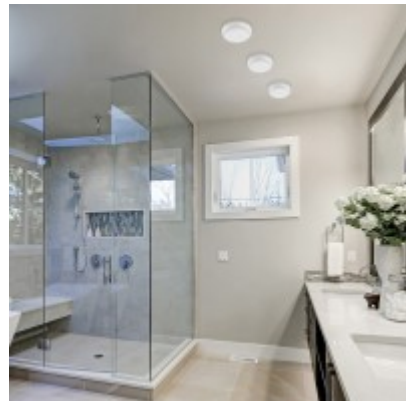

Další specifikace:

Použití: Osvětlení moderních interiérů, zejména v koupelnách atd.

Výhodné vlastnosti: Moderní design, dobrá cenová relace.

Popis: Základna kov, difuzor plast.

Napájení: 230V/50Hz

Energeticky úsporný LED světelný zdroj, svítivost LED cca 110lm/W,

Způsob připojení svítidla: Přívodní kabel se zapojí do svorkovnice.

Krytí: IP65/IP20 - Z pohledové strany IP65 - Odolnost proti proudu vody s tlakem 100kN/m2, přicházející ze všech stran, z vnitřní strany pohledu IP20 - suché prostředí. V koupelnách nejméně zóna 1

Třída zařízení: II, Ochrana je zajištěna dvojitou izolací.

Rozměry: dle typu. Uváděné rozměry jsou pouze informativní a výrobce je může změnit.

Materiál těleso: Kov

Povrchová úprava tělesa: Práškový lak.

Materiál stínítka: Plast

Vypínač součástí výrobku: NE.

Regulace - stmívání - součástí výrobku: NE.

Možnost přídavné regulace - stmívání: NE, svítidlo nelze stmívat běžnými žárovkovými, ani jinými stmívači.

Podmínka montážní polohy: Vestavné svítidlo stropní - určeno pro dolní montáž do sádkartonového stropu.

Zařízení šetří až 80% elektrické energie v porovnání s klasickou žárovkou v případě použití úsporných žárovek, nebo LED světelného zdroje.

Ke zboží NENÍ potřebné další příslušenství: Světelný zdroj JE součástí svítidla.

Záruka na svítidlo 24 měsíců.

Obvyklá dodací lhůta: 1 týden.

Obrázky produktu a ukázky realizace:

Kód	Název	Cena	Cena vč. DPH
4632	CORIANDRO R 7W, IP65/IP20 - Stropní, podhledové svítidlo, kruhové, těleso kov, povrch bílá, difuzor plast opál, LED 7W, neutrální 4000K, 714lm, 230lm, 230V, do koupelny IP65/IP20, tř.2, rozměr d=93mm.	271,80 Kč	328,88 Kč
Dodavatel: A-LIGHT s.r.o., Vranovská 1226/94, 614 00 Brno, Česká republika. Tel.: +420 545 213 267, www.svetlo-svitidla-osvetleni.cz