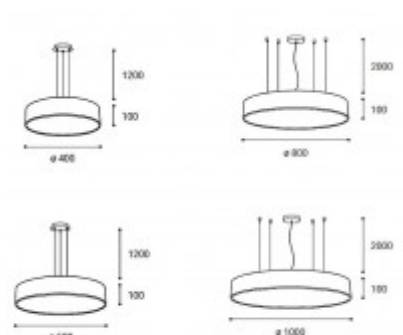

Kód	Název	Cena	Cena vč. DPH
6728546W	ELME S - Závěsné svítidlo, hliník, černá, difuzor plast opál, LED 100W, 6400lm, přepín teplota CCT teplá 3000K neutrální 4000K, Ra80, stmív DALI/PUSH, 230V, IP20, d=800mm, h=100mm, záv lanko 2500mm lze zkr Dodavatel: A-LIGHT s.r.o., Vranovská 1226/94, 614 00 Brno, Česká republika. Tel.: +420 545 213 267, www.svetlo-svitidla-osvetleni.cz	15 950,00 Kč	19 299,50 Kč

Doporučené příslušenství: