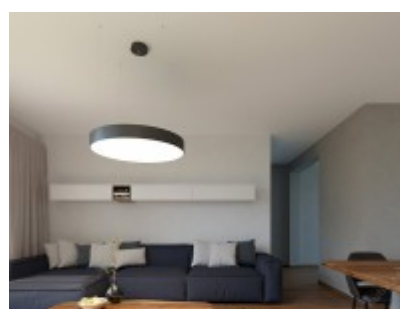

Kód	Název	Cena	Cena vč. DPH
6728546W	ELME S - Závěsné svítidlo, hliník, černá, difuzor plast opál, LED 100W, 6400lm, přepín teplota CCT teplá 3000K neutrální 4000K, Ra80, stmív DALI/PUSH, 230V, IP20, d=800mm, h=100mm, záv lanko 2500mm lze zkr Dodavatel: A-LIGHT s.r.o., Vranovská 1226/94, 614 00 Brno, Česká republika. Tel.: +420 545 213 267, www.svetlo-svitidla-osvetleni.cz	15 950,00 Kč	19 299,50 Kč

Doporučené příslušenství: