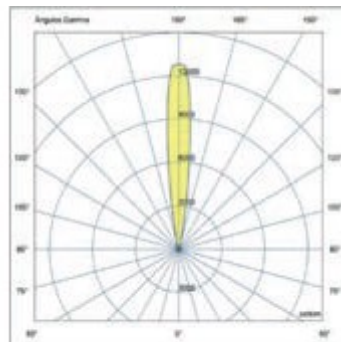

Kód	Název	Cena	Cena vč. DPH
29692	FILIA FL 29W, 38°, IP67, IK08, 2000kg - Zemní svítidlo, těleso hliník, rámeček nerez broušená a černá, krycí sklo čiré, LED 29W, 2900lm, teplota 3000K, vyzář. úhel 38°, Ra80, 230V, IP67, IK08, statická zátěž až 2000kg, rozměry d=260mm, h=265mm Dodavatel: A-LIGHT s.r.o., Vranovská 1226/94, 614 00 Brno, Česká republika. Tel.: +420 545 213 267, www.svetlo-svitidla-osvetleni.cz	12 888,00 Kč	15 594,48 Kč

Veškeré údaje uvedené na této stránce jsou pouze informativní a výrobce může skutečné vlastnosti výrobku z různých důvodů bez předchozího upozornění změnit. Proto je nutno se po zakoupení řídit technickými údaji a podmínkami uvedených u vlastního výrobku. Pokud skutečné vlastnosti výrobku techniky či jinak neodpovídají údajům uvedeným na této stránce, nebo požadavkům spotřebitele, lze zboží bez udání důvodu ve lhůtě stanovené zákonem vrátit.

Na veškeré zboží je vydáno prohlášení o shodě v souladu s nařízením vlády 17/2003 Sb.

Svítilna a jejich příslušenství jsou elektrotechnické výrobky a podmínky jejich instalace se řídí příslušnými harmonizovanými normami ČSN-EN. Vyhodnocení možnosti aplikace a provedení instalace musí provádět osoba s elektrotechnickou kvalifikací a platnými oprávněními. Neneseme odpovědnost za škody způsobené neodbornou instalací.

<https://www.svetlo-svitidla-osvetleni.cz/faro-geiser-70307-zemni-venkovni-svitidlo-teleso-hlinik-ramecek-nerez-brouseno-a-cerna-kryci-sklo-cire-led-29w-2900lm-tepla-3000k-vyzar-uhel-38-ra80-230v-ip67-tr1-rozmer-y-d260mm-h265mm-far1>