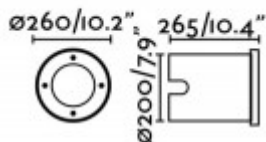

Kód	Název	Cena	Cena vč. DPH
29692	FILIA FL 29W, 38°, IP67, IK08, 2000kg - Zemní svítidlo, těleso hliník, rámeček nerez broušená a černá, krycí sklo čiré, LED 29W, 2900lm, teplota 3000K, vyzář. úhel 38°, Ra80, 230V, IP67, IK08, statická zátěž až 2000kg, rozměry d=260mm, h=265mm Dodavatel: A-LIGHT s.r.o., Vranovská 1226/94, 614 00 Brno, Česká republika. Tel.: +420 545 213 267, www.svetlo-svitidla-osvetleni.cz	12 888,00 Kč	15 594,48 Kč

Veškeré údaje uvedené na této stránce jsou pouze informativní a výrobce může skutečné vlastnosti výrobku z různých důvodů bez předchozího upozornění změnit. Proto je nutno se po zakoupení řídit technickými údaji a podmínkami uvedených u vlastního výrobku. Pokud skutečné vlastnosti výrobku techniky či jinak neodpovídají údajům uvedeným na této stránce, nebo požadavkům spotřebitele, lze zboží bez udání důvodu ve lhůtě stanovené zákonem vrátit.

Na veškeré zboží je vydáno prohlášení o shodě v souladu s nařízením vlády 17/2003 Sb.

Svítilna a jejich příslušenství jsou elektrotechnické výrobky a podmínky jejich instalace se řídí příslušnými harmonizovanými normami ČSN-EN. Vyhodnocení možnosti aplikace a provedení instalace musí provádět osoba s elektrotechnickou kvalifikací a platnými oprávněními. Neneseme odpovědnost za škody způsobené neodbornou instalací.

<https://www.svetlo-svitidla-osvetleni.cz/faro-geiser-70307-zemni-venkovni-svitidlo-teleso-hlinik-ramecek-nerez-brouseno-a-cerna-kryci-sklo-cire-led-29w-2900lm-tepla-3000k-vyzar-uhel-38-ra80-230v-ip67-tr1-rozmer-y-d260mm-h265mm-far1>