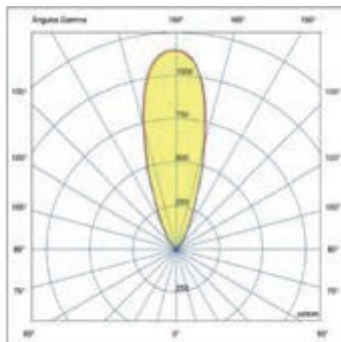

Kód	Název	Cena	Cena vč. DPH
29692	FILIA FL 29W, 38°, IP67, IK08, 2000kg - Zemní svítidlo, těleso hliník, rámeček nerez broušená a černá, krycí sklo čiré, LED 29W, 2900lm, teplota 3000K, vyzář. úhel 38°, Ra80, 230V, IP67, IK08, statická zátěž až 2000kg, rozměry d=260mm, h=265mm Dodavatel: A-LIGHT s.r.o., Vranovská 1226/94, 614 00 Brno, Česká republika. Tel.: +420 545 213 267, www.svetlo-svitidla-osvetleni.cz	12 888,00 Kč	15 594,48 Kč

Veškeré údaje uvedené na této stránce jsou pouze informativní a výrobce může skutečné vlastnosti výrobku z různých důvodů bez předchozího upozornění změnit. Proto je nutno se po zakoupení řídit technickými údaji a podmínkami uvedených u vlastního výrobku. Pokud skutečné vlastnosti výrobku techniky či jinak neodpovídají údajům uvedeným na této stránce, nebo požadavkům spotřebitele, lze zboží bez udání důvodu ve lhůtě stanovené zákonem vrátit.

Na veškeré zboží je vydáno prohlášení o shodě v souladu s nařízením vlády 17/2003 Sb.

Svítilna a jejich příslušenství jsou elektrotechnické výrobky a podmínky jejich instalace se řídí příslušnými harmonizovanými normami ČSN-EN. Vyhodnocení možnosti aplikace a provedení instalace musí provádět osoba s elektrotechnickou kvalifikací a platnými oprávněními. Neneseme odpovědnost za škody způsobené neodbornou instalací.

<https://www.svetlo-svitidla-osvetleni.cz/faro-geiser-70307-zemni-venkovni-svitidlo-teleso-hlinik-ramecek-nerez-brouseno-a-cerna-kryci-sklo-cire-led-29w-2900lm-tepla-3000k-vyzar-uhel-38-ra80-230v-ip67-tr1-rozmer-y-d260mm-h265mm-far1>