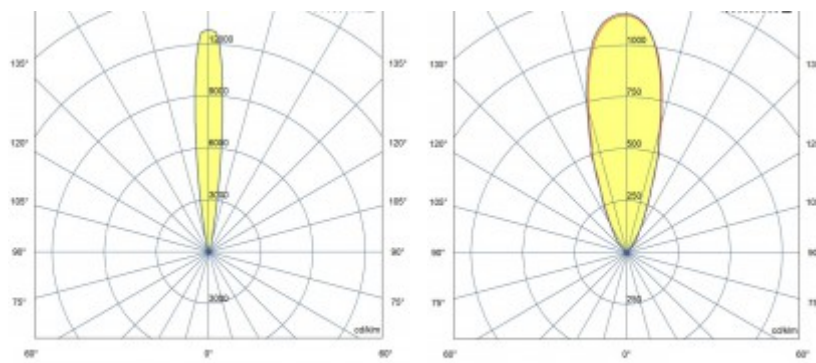

Další specifikace:

Použití: Osvětlení v exteriéru - fasády budov, náměstí, parky.

Výhodné vlastnosti: Úzký vyzařovací úhel vhod pro osvětlení architektury, statická zátěž až 2000kg

Popis: Základna hliník.

Napájení: 230V/50Hz

Energeticky úsporný LED světelný zdroj.

Způsob připojení svítidla: Přívodní kabel je opatřen vidlicí, která se zasune do zásuvky 230V.

Krytí: IP67 - Možnost občasného zaplavení vodou max 30minut, max 1m pod hladinou, v koupelnách nejméně zóna 0

Třída zařazení: I, Pro ochranu neživých částí je použit ochranný vodič PE.

Rozměry: d=260mm, h=265mm. Uváděné rozměry jsou pouze informativní a výrobce je může změnit.

Materiál těleso: Hliník.

Rámeček Nerez broušený

Krycí sklo čiré.

Vypínač součástí výrobku: NE.

Regulace - stmívání - součástí výrobku: NE.

Možnost přídatné regulace - stmívání: NE, světelný zdroj nelze stmívat běžnými žárovkovými, ani jinými stmívači.

Podmínka montážní polohy: Podlahové - zemní svítidlo - zejména pro instalaci do podlahy nebo země..

Úspora: Zařízení šetří až 80% elektrické energie v porovnání s klasickou žárovkou v případě použití LED světelného zdroje..

Ke zboží NENÍ potřebné další příslušenství. Světelný zdroj JE součástí svítidla, montážní box JE součástí balení.

Záruka: 24 měsíců.

Obvyklá dodací lhůta: 3 týdny.

Obrázky produktu a ukázky realizace: