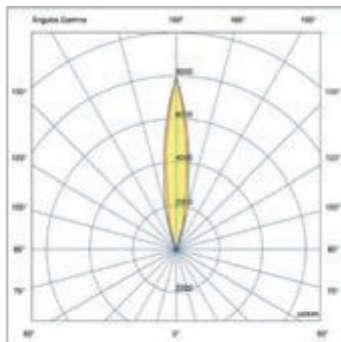

Kód	Název	Cena	Cena vč. DPH
29697	FILIA FL 6,5W, IP67 - Zemní svítidlo, těleso hliník, rámeček nerez broušená a černá, krycí sklo čiré, LED 6,5W, 400lm, teplota 3000K, vyzař. úhel 10°, Ra80, 230V, IP67, IK08, statická zátěž 2000kg, rozměry d=130mm, h=135mm. Dodavatel: A-LIGHT s.r.o., Vranovská 1226/94, 614 00 Brno, Česká republika. Tel.: +420 545 213 267, www.svetlo-svitidla-osvetleni.cz	4 917,30 Kč	5 949,93 Kč

Veškeré údaje uvedené na této stránce jsou pouze informativní a výrobce může skutečné vlastnosti výrobku z různých důvodů bez předchozího upozornění změnit. Proto je nutno se po zakoupení řídit technickými údaji a podmínkami uvedených u vlastního výrobku. Pokud skutečné vlastnosti výrobku techniky či jinak neodpovídají údajům uvedeným na této stránce, nebo požadavkům spotřebitele, lze zboží bez udání důvodu ve lhůtě stanovené zákonem vrátit.

Na veškeré zboží je vydáno prohlášení o shodě v souladu s nařízením vlády 17/2003 Sb.

Svítidla a jejich příslušenství jsou elektrotechnické výrobky a podmínky jejich instalace se řídí příslušnými harmonizovanými normami ČSN-EN. Vyhodnocení možnosti aplikace a provedení instalace musí provádět osoba s elektrotechnickou kvalifikací a platnými oprávněními. Neneseme odpovědnost za škody způsobené neodbornou instalací.

<https://www.svetlo-svitidla-osvetleni.cz/faro-geiser-70302-zemni-venkovni-svitidlo-teleso-hlinik-ramecek-nerez-brousena-a-cerna-kryci-sklo-cire-led-65w-400lm-tepla-3000k-vyzar-uhel-10-r-a80-230v-ip67-tr1-rozmary-d130mm-h135mm-far1>