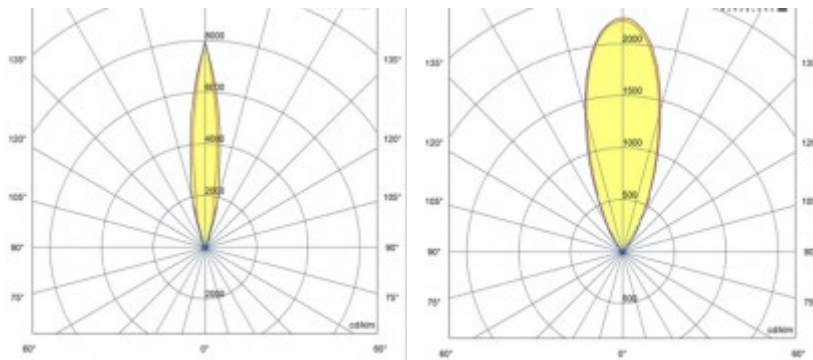

Další specifikace:

Použití: Osvětlení v exteriéru - silnice, komunikace, náměstí, parky.

Výhodné vlastnosti: Úzký vyzařovací úhel pro osvětlení architektury, statická zátěž až 2000kg

Popis: Základna hliník.

Napájení: 230V/50Hz

Energeticky úsporný LED světelný zdroj.

Způsob připojení svítidla: Přívodní kabel je opatřen vidlicí, která se zasune do zásuvky 230V.

Krytí: IP67 - Možnost občasného zaplavení vodou max 30minut, max 1m pod hladinou, v koupelnách nejméně zóna 0

Třída zařízení: I, Pro ochranu neživých částí je použit ochranný vodič PE.

Rozměry: d=130mm, h=135mm. Uváděné rozměry jsou pouze informativní a výrobce je může změnit.

Materiál těleso: Hliník.

Rámeček Nerez broušený

Krycí sklo čiré.

Vypínač součástí výrobku: NE.

Regulace - stmívání - součástí výrobku: NE.

Možnost přídatné regulace - stmívání: NE, světelný zdroj nelze stmívat běžnými žárovkovými, ani jinými stmívači.

Podmínka montážní polohy: Podlahové - zemní svítidlo - zejména pro instalaci do podlahy nebo země..

Úspora: Zařízení šetří až 80% elektrické energie v porovnání s klasickou žárovkou v případě použití LED světelného zdroje..

Ke zboží NENÍ potřebné další příslušenství. Světelný zdroj JE součástí svítidla, montážní box JE součástí balení.

Záruka: 24 měsíců.

Obvyklá dodací lhůta: 3 týdny.

Obrázky produktu a ukázky realizace: