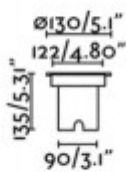

Popis:

Zemní svítidlo, těleso hliník, rámeček nerez broušená a černá, krycí sklo čiré, LED 6,5W, 400lm, teplá 3000K, vyzař. úhel 10°/38°, Ra80, 230V. IP67, IK08, statická zátěž až 2000kg, rozměry d=130mm, h=135mm

Třída zařízení: I, Pro ochranu neživých částí je použit ochranný vodič PE.

Rozměry: d=130mm, h=135mm. Uváděné rozměry jsou pouze informativní a výrobce je může změnit.

Materiál těleso: Hliník.

Rámeček Nerez broušený

Ke zboží NENÍ potřebné další příslušenství. Světelný zdroj JE součástí svítidla, montážní box JE součástí balení.

Záruka: 24 měsíců.

Obvyklá dodací lhůta: 3 týdny.

Obrázky produktu a ukázky realizace:

Kód	Název	Cena	Cena vč. DPH
29697	FILIA FL 6,5W, IP67 - Zemní svítidlo, těleso hliník, rámeček nerez broušená a černá, krycí sklo čiré, LED 6,5W, 400lm, teplota 3000K, vyzař. úhel 10°, Ra80, 230V, IP67, IK08, statická zátěž 2000kg, rozměry d=130mm, h=135mm. Dodavatel: A-LIGHT s.r.o., Vranovská 1226/94, 614 00 Brno, Česká republika. Tel.: +420 545 213 267, www.svetlo-svitidla-osvetleni.cz	4 917,30 Kč	5 949,93 Kč