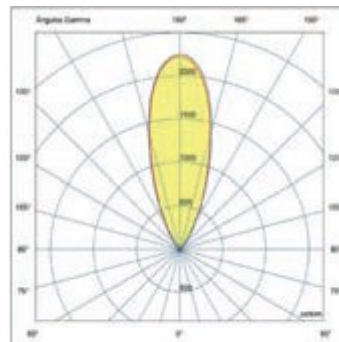

Kód	Název	Cena	Cena vč. DPH
29697	FILIA FL 6,5W, IP67 - Zemní svítidlo, těleso hliník, rámeček nerez broušená a černá, krycí sklo čiré, LED 6,5W, 400lm, teplota 3000K, vyzař. úhel 10°, Ra80, 230V, IP67, IK08, statická zátěž 2000kg, rozměry d=130mm, h=135mm. Dodavatel: A-LIGHT s.r.o., Vranovská 1226/94, 614 00 Brno, Česká republika. Tel.: +420 545 213 267, www.svetlo-svitidla-osvetleni.cz	4 917,30 Kč	5 949,93 Kč

Veškeré údaje uvedené na této stránce jsou pouze informativní a výrobce může skutečné vlastnosti výrobku z různých důvodů bez předchozího upozornění změnit. Proto je nutno se po zakoupení řídit technickými údaji a podmínkami uvedených u vlastního výrobku. Pokud skutečné vlastnosti výrobku techniky či jinak neodpovídají údajům uvedeným na této stránce, nebo požadavkům spotřebitele, lze zboží bez udání důvodu ve lhůtě stanovené zákonem vrátit.

Na veškeré zboží je vydáno prohlášení o shodě v souladu s nařízením vlády 17/2003 Sb.

Svítidla a jejich příslušenství jsou elektrotechnické výrobky a podmínky jejich instalace se řídí příslušnými harmonizovanými normami ČSN-EN. Vyhodnocení možnosti aplikace a provedení instalace musí provádět osoba s elektrotechnickou kvalifikací a platnými oprávněními. Neneseme odpovědnost za škody způsobené neodbornou instalací.

<https://www.svetlo-svitidla-osvetleni.cz/faro-geiser-70302-zemni-venkovni-svitidlo-teleso-hlinik-ramecek-nerez-brousena-a-cerna-kryci-sklo-cire-led-65w-400lm-tepla-3000k-vyzar-uhel-10-r-a80-230v-ip67-tr1-rozmary-d130mm-h135mm-far1>