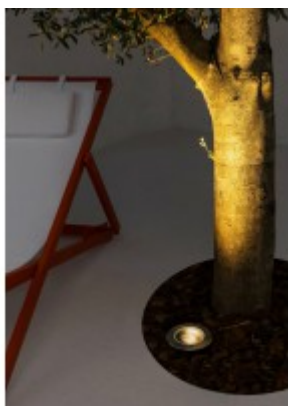

Kód	Název	Cena	Cena vč. DPH
29697	FILIA FL 6,5W, IP67 - Zemní svítidlo, těleso hliník, rámeček nerez broušená a černá, krycí sklo čiré, LED 6,5W, 400lm, teplota 3000K, vyzař. úhel 10°, Ra80, 230V, IP67, IK08, statická zátěž 2000kg, rozměry d=130mm, h=135mm. Dodavatel: A-LIGHT s.r.o., Vranovská 1226/94, 614 00 Brno, Česká republika. Tel.: +420 545 213 267, www.svetlo-svitidla-osvetleni.cz	4 917,30 Kč	5 949,93 Kč

Veškeré údaje uvedené na této stránce jsou pouze informativní a výrobce může skutečné vlastnosti výrobku z různých důvodů bez předchozího upozornění změnit. Proto je nutno se po zakoupení řídit technickými údaji a podmínkami uvedených u vlastního výrobku. Pokud skutečné vlastnosti výrobku techniky či jinak neodpovídají údajům uvedeným na této stránce, nebo požadavkům spotřebitele, lze zboží bez udání důvodu ve lhůtě stanovené zákonem vrátit.

Na veškeré zboží je vydáno prohlášení o shodě v souladu s nařízením vlády 17/2003 Sb.

Svítidla a jejich příslušenství jsou elektrotechnické výrobky a podmínky jejich instalace se řídí příslušnými harmonizovanými normami ČSN-EN. Vyhodnocení možnosti aplikace a provedení instalace musí provádět osoba s elektrotechnickou kvalifikací a platnými oprávněními. Neneseme odpovědnost za škody způsobené neodbornou instalací.

<https://www.svetlo-svitidla-osvetleni.cz/faro-geiser-70302-zemni-venkovni-svitidlo-teleso-hlinik-ramecek-nerez-brousena-a-cerna-kryci-sklo-cire-led-65w-400lm-tepla-3000k-vyzar-uhel-10-r-a80-230v-ip67-tr1-rozmary-d130mm-h135mm-far1>