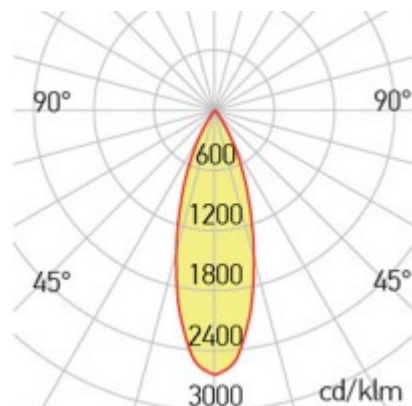

Napájení: 24V - pouze stejnosměrný proud - DC (síťové napáječe s usměrňovačem, baterie, akumulátory a podobně).

Energeticky úsporný LED světelný zdroj, svítivost LED cca 130lm/W.

Způsob připojení svítidla: Přívodní kabel se zapojí do svorkovnice.

Krytí: IP67 - Možnost občasného zaplavení vodou max 30minut, max 1m pod hladinou, v koupelnách nejméně zóna 0

Třída zařízení: III, Ochrana je zajištěna napájením prostřednictvím malého napětí. Pro napájení externím napáječem se doporučuje použití zdroje SELV.

Rozměry: 65x65x64mm. Uváděné rozměry jsou pouze informativní a výrobce je může změnit.

Materiál tělesa: Hliník.

Povrchová úprava tělesa: Nerez

Materiál difusoru: Sklo - tvrzené.

Vypínač součástí výrobku: NE.

Regulace - stmívání - součástí výrobku: NE.

Možnost přídatné regulace - stmívání: NE, tento LED světelný zdroj, nelze stmívat běžnými žárovkovými, ani jinými stmívači.

Podmínka montážní polohy: Podlahové - zemní svítidlo - zejména pro instalaci do podlahy nebo země..

Úspora: Zařízení šetří až 80% elektrické energie v porovnání s klasickou žárovkou.

Ke zboží JE potřebné další příslušenství: Světelný zdroj JE součástí svítidla, napájecí zdroj NENÍ součástí balení.

Záruka: 36 měsíců.

Obvyklá dodací lhůta: 3 týdny.

Obrázky produktu a ukázky realizace:

Kód	Název	Cena	Cena vč. DPH
TW83MD63	MELISSA LED IP67 čtvercové - Zemní čtvercové svítidlo, materiál hliník, povrch nerez, krycí sklo číré, LED 6W, 840lm, neutrální 4000K, statická zátěž 2000kg, UGR<7, Ra80, 24V, IK08, IP67, tř.3, rozměry 65x65x64mm, be Dodavatel: A-LIGHT s.r.o., Vranovská 1226/94, 614 00 Brno, Česká republika. Tel.: +420 545 213 267, www.svetlo-svitidla-osvetleni.cz	3 322,90 Kč	4 020,71 Kč