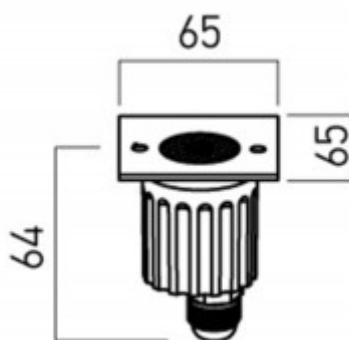

Napájení: 24V - pouze stejnosměrný proud - DC (síťové napáječe s usměrňovačem, baterie, akumulátory a podobně).

Energeticky úsporný LED světelný zdroj, svítivost LED cca 130lm/W.

Způsob připojení svítidla: Přívodní kabel se zapojí do svorkovnice.

Krytí: IP67 - Možnost občasného zaplavení vodou max 30minut, max 1m pod hladinou, v koupelnách nejméně zóna 0

Třída zařízení: III, Ochrana je zajištěna napájením prostřednictvím malého napětí. Pro napájení externím napáječem se doporučuje použití zdroje SELV.

Rozměry: 65x65x64mm. Uváděné rozměry jsou pouze informativní a výrobce je může změnit.

Materiál tělesa: Hliník.

Povrchová úprava tělesa: Nerez

Materiál difusoru: Sklo - tvrzené.

Vypínač součástí výrobku: NE.

Regulace - stmívání - součástí výrobku: NE.

Možnost přídatné regulace - stmívání: NE, tento LED světelný zdroj, nelze stmívat běžnými žárovkovými, ani jinými stmívači.

Podmínka montážní polohy: Podlahové - zemní svítidlo - zejména pro instalaci do podlahy nebo země..

Úspora: Zařízení šetří až 80% elektrické energie v porovnání s klasickou žárovkou.

Ke zboží JE potřebné další příslušenství: Světelný zdroj JE součástí svítidla, napájecí zdroj NENÍ součástí balení.

Záruka: 36 měsíců.

Obvyklá dodací lhůta: 3 týdny.

Obrázky produktu a ukázky realizace:

Kód	Název	Cena	Cena vč. DPH
TW83MD63	MELISSA LED IP67 čtvercové - Zemní čtvercové svítidlo, materiál hliník, povrch nerez, krycí sklo číré, LED 6W, 840lm, neutrální 4000K, statická zátěž 2000kg, UGR<7, Ra80, 24V, IK08, IP67, tř.3, rozměry 65x65x64mm, be Dodavatel: A-LIGHT s.r.o., Vranovská 1226/94, 614 00 Brno, Česká republika. Tel.: +420 545 213 267, www.svetlo-svitidla-osvetleni.cz	3 322,90 Kč	4 020,71 Kč