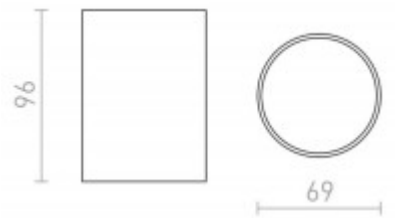

Kód	Název	Cena	Cena vč. DPH
186498	TARANTUSA STROPNÍ - Stropní, přisazené svítidlo, těleso kov, povrch vnější černá, vnitřní zlatá, pro žárovku 1x10W, GU10, 230V, IP20, tř.1, rozměry d=69mm, h=96mm Dodavatel: A-LIGHT s.r.o., Vranovská 1226/94, 614 00 Brno, Česká republika. Tel.: +420 545 213 267, www.svetlo-svitidla-osvetleni.cz	785,10 Kč	949,97 Kč

Veškeré údaje uvedené na této stránce jsou pouze informativní a výrobce může skutečné vlastnosti výrobku z různých důvodů bez předchozího upozornění změnit. Proto je nutno se po zakoupení řídit technickými údaji a podmínkami uvedených u vlastního výrobku. Pokud skutečné vlastnosti výrobku techniky či jinak neodpovídají údajům uvedeným na této stránce, nebo požadavkům spotřebitele, lze zboží bez udání důvodu ve lhůtě stanovené zákonem vrátit.

Na veškeré zboží je vydáno prohlášení o shodě v souladu s nařízením vlády 17/2003 Sb.

Svítidla a jejich příslušenství jsou elektrotechnické výrobky a podmínky jejich instalace se řídí příslušnými harmonizovanými normami ČSN-EN. Vyhodnocení možnosti aplikace a provedení instalace musí provádět osoba s elektrotechnickou kvalifikací a platnými oprávněními. Neneseme odpovědnost za škody způsobené neodbornou instalací.

<https://www.svetlo-svitidla-osvetleni.cz/rendl-connor-r13501-stropni-prisazene-svitidlo-teleso-kov-povrch-vnejsi-cerna-vnitri-zlata-pro-zarovku-1x10w-gu10-230v-ip20-tr1-rozmary-d69mm-h96mm-rendl>