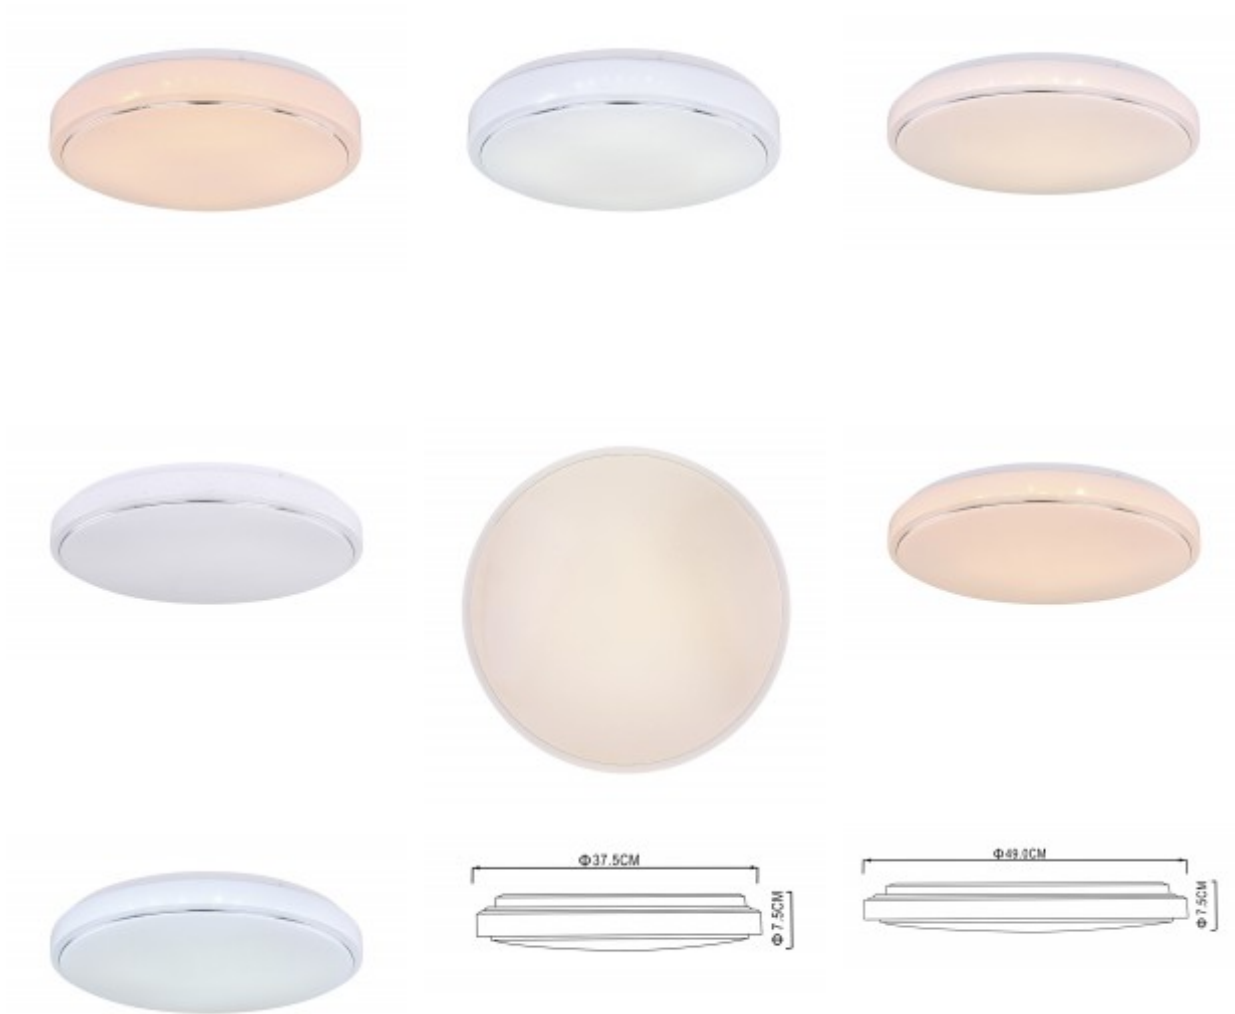

Kód	Název	Cena	Cena vč. DPH
51591-75	KALARO LED 1x24W/32W - Přisazené stropní svítidlo, těleso kov, povrch bílá mat, difuzor plast, třpytivý efekt, LED 1x24W, 2500lm/1900lm, teplota 3000K, neutrální 4000K, denní 6000K, 230V, IP20, tř.1, rozměry 7 Dodavatel: A-LIGHT s.r.o., Vranovská 1226/94, 614 00 Brno, Česká republika. Tel.: +420 545 213 267, www.svetlo-svitidla-osvetleni.cz	826,30 Kč	999,82 Kč

Veškeré údaje uvedené na této stránce jsou pouze informativní a výrobce může skutečné vlastnosti výrobku z různých důvodů bez předchozího upozornění změnit. Proto je nutno se po zakoupení řídit technickými údaji a podmínkami uvedených u vlastního výrobku. Pokud skutečné vlastnosti výrobku techniky či jinak neodpovídají údajům uvedeným na této stránce, nebo požadavkům spotřebitele, lze zboží bez udání důvodu ve lhůtě stanovené zákonem vrátit.

Na veškeré zboží je vydáno prohlášení o shodě v souladu s nařízením vlády 17/2003 Sb.

Svítidla a jejich příslušenství jsou elektrotechnické výrobky a podmínky jejich instalace se řídí příslušnými harmonizovanými normami ČSN-EN. Vyhodnocení možnosti aplikace a provedení instalace musí provádět osoba s elektrotechnickou kvalifikací a platnými oprávněními. Neneseme odpovědnost za škody způsobené neodbornou instalací.

<https://www.svetlo-svitidla-osvetleni.cz/globo-kalle-led-1x24w32w-48408-24-prisazene-stropni-svitidlo-teleso-kov-povrch-bila-mat-difuzor-plast-detail-hvezdneho-nebe-led-1x24w-2500lm1900lm-tepla-3000k-neutralni-4000k-denni-6000k-230v-ip20-tr1-rozmary-75x375mm-glo1>