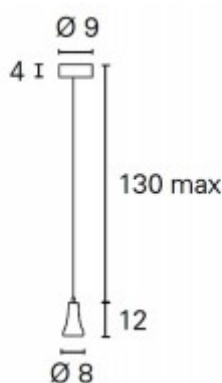

Další specifikace:

Použití: Moderní a reprezentativní osvětlení interiéru.

Výhodné vlastnosti: Moderní design, kvalitní zpracování.

Napájení: 230V/50Hz

Patice světelného zdroje: E27 - nejčastěji používaný druh objímky, jako jsou běžné hruškové žárovky, úsporné žárovky, LED žárovky atd. na 230V

Způsob připojení svítidla: Přívodní kabel se zapojí do svorkovnice.

Krytí: IP20 - Výrobek je určen pro instalaci v suchém prostředí v interiérech.

Třída zařízení: II, Ochrana je zajištěna dvojitou izolací.

Rozměry: hlavice d=80mm, vč závěsného kabelu h=1300mm. Uváděné rozměry jsou pouze informativní a výrobce je může změnit.

Materiál tělesa: Kov.

Povrchová úprava tělesa: Práškový lak.

Vypínač součástí výrobku: NE.

Regulace - stmívání - součástí výrobku: NE.

Možnost přídavné regulace - stmívání: ANO - v závislosti na možnostech stmívání použitého světelného zdroje.

Podmínka montážní polohy: Stropní, závěsné svítidlo.

Úspora: Zařízení šetří až 80% elektrické energie v porovnání s klasickou žárovkou v případě použití úsporných žárovek, nebo LED světelného zdroje..

Ke zboží JE potřebné další příslušenství které NENÍ součástí balení výrobku: Světelný zdroj (není součástí balení), lze objednat samostatně, viz doporučené příslušenství.

Záruka na svítidlo 24 měsíců.

Obvyklá dodací lhůta: 3 týdny.

Obrázky produktu a ukázky realizace:

Kód	Název	Cena	Cena vč. DPH
HLH941	AGDE závěsný kabel s objímkou - Závěsný kabel s objímkou, základna kov, povrch objímky kovová, povrch kabelu červená, pro žárovku 1x60W, E27, 230V, IP20, tř.2, rozměry hlavice d=80mm, vč závěsného kabelu h=1300mm, lze kráti Dodavatel: A-LIGHT s.r.o., Vranovská 1226/94, 614 00 Brno, Česká republika. Tel.: +420 545 213 267, www.svetlo-svitidla-osvetleni.cz	774,00 Kč	936,54 Kč

Veškeré údaje uvedené na této stránce jsou pouze informativní a výrobce může skutečné vlastnosti výrobku z různých důvodů bez předchozího upozornění změnit. Proto je nutno se po