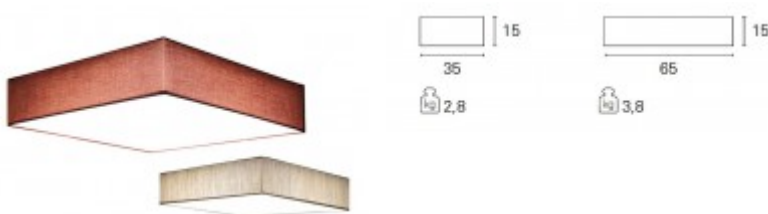

Popis:

Stropní přisazené svítidlo, těleso kov, stínítko textil šedostříbrná/bordó/černá, difuzor plast mat, LED 18W/1400lm,18W/1200lm,18W/1100lm, 36W/2700lm,36W/2200lm, 36W/1950lm, teplá 3000K, Ra80, 230V, IP20, tř.1. rozměry dle typu

Další specifikace:

Použití: Místní osvětlení jídelního stolu, barového pultu a podobně.

Výhodné vlastnosti: Moderní design, energeticky úsporný zdroj světla s dlouhou dobou života.

Popis: Základna kov, difuzor plast.

Napájení: 230V/50Hz

Způsob připojení svítidla: Přívodní kabel se zapojí do svorkovnice.

Krytí: IP20 - Výrobek je určen pro instalaci v suchém prostředí v interiérech.

Rozměry: dle typu. Uváděné rozměry jsou pouze informativní a výrobce je může změnit.

Materiál těleso: Drátěná kostra, látkové stínítko.

Materiál difusoru: Plast mat.

Vypínač součástí výrobku: NE.

Regulace - stmívání - součástí výrobku: ANO/NE.

Možnost přídavné regulace - ANO/NE - v závislosti na provedení svítidla.

Podmínka montážní polohy: Přisazená svítidla - jsou vhodná jak pro instalaci na strop nebo na stěnu.

Úspora: Zařízení šetří až 80% elektrické energie v porovnání s klasickou žárovkou.

Ke zboží NENÍ potřebné další příslušenství: Světelný zdroj JE součástí svítidla.

Záruka: 24 měsíců.

Obvyklá dodací lhůta: 3 týdny.

Obrázky produktu a ukázky realizace:

Kód	Název	Cena	Cena vč. DPH
TIU84798	NEPTO C čtvercové - Stropní přisazené svítidlo, těleso kov, stínítko textil přírodní len, LED 36W, 2700lm, teplá 3000K, Ra80, 230V, IP20, tř.1. rozměry 650x650mm, h=150mm	11 672,50 Kč	14 123,73 Kč
Dodavatel: A-LIGHT s.r.o., Vranovská 1226/94, 614 00 Brno, Česká republika. Tel.: +420 545 213 267, www.svetlo-svitidla-osvetleni.cz			

Veškeré údaje uvedené na této stránce jsou pouze informativní a výrobce může skutečné vlastnosti výrobku z různých důvodů bez předchozího upozornění změnit. Proto je nutno se po zakoupení řídit technickými údaji a podmínkami uvedených u vlastního výrobku. Pokud skutečné vlastnosti výrobku techniky či jinak neodpovídají údajům uvedeným na této stránce, nebo požadavkům spotřebitele, lze zboží bez udání důvodu ve lhůtě stanovené zákonem vrátit.

Na veškeré zboží je vydáno prohlášení o shodě v souladu s nařízením vlády 17/2003 Sb.